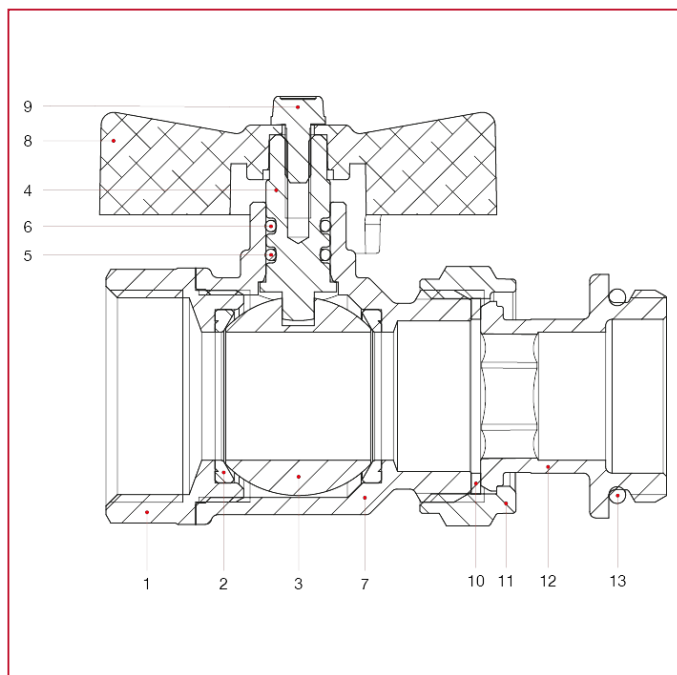

### 098RSK Kit Valvole a sfera diritte – modello compatto

#### MATERIALI

POS.	DESCRIZIONE	N.	MATERIALE
1	Manicotto femmina	1	Ottone nichelato CW617N
2	Sede	2	P.T.F.E.
3	Sfera	1	Ottone cromato CW617N
4	Asta di manovra	1	Ottone CW614N
5	O-ring	1	NBR
6	O-ring	1	Viton®
7	Corpo	1	Ottone nichelato CW617N
8	Maniglia a farfalla	1	Alluminio
9	Vite	1	Acciaio zincato C4C
10	Guarnizione	1	FASIT OMNIA
11	Dado	1	Ottone nichelato CW617N
12	Codolo	1	Ottone nichelato CW617N
13	O-ring	1	EPDM