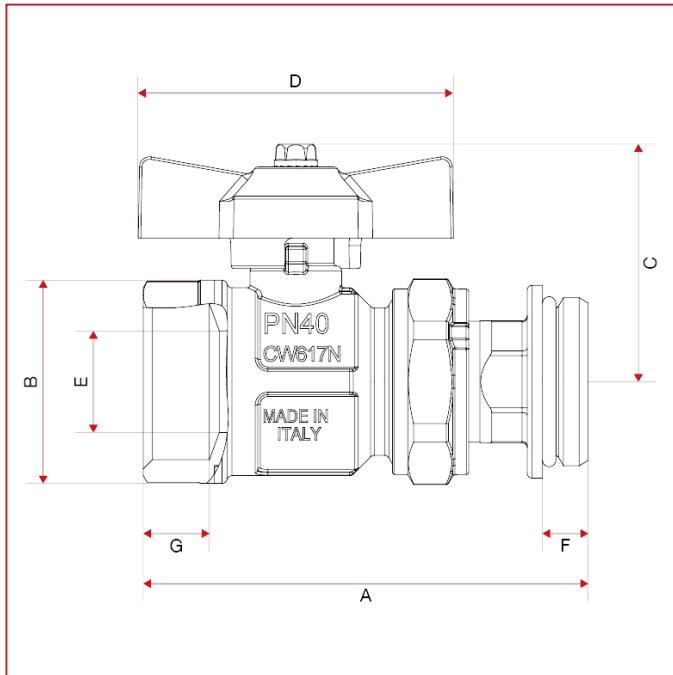

ACCESSORI PER COLLETTORI

098RSK Kit Valvole a sfera diritte – modello compatto

INGOMBRI

	1"
DN	25
A	87,5
B	40
C	47
D	62
E	20
F	9
G	13
Kg/cm ² bar	40
LBS - psi	580