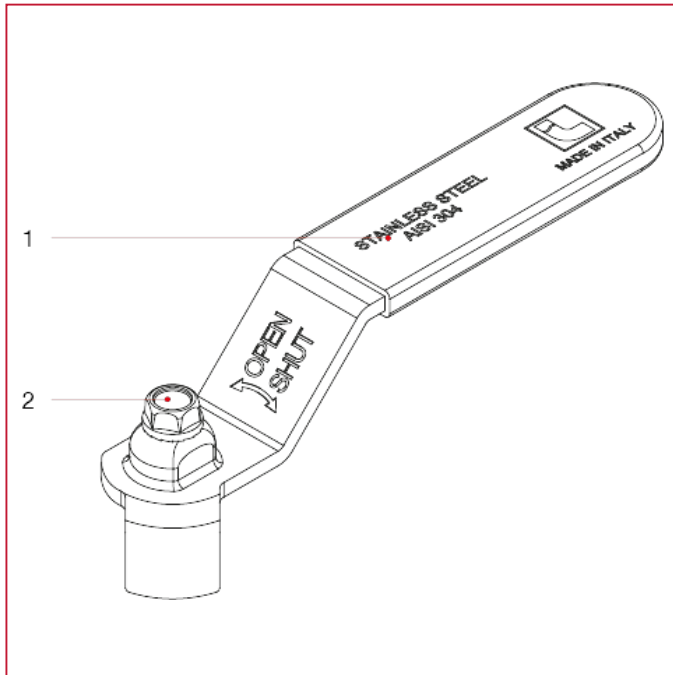

# GRIFFE FÜR KUGELHÄHNE

## 089B Flacher Hebelgriff aus Edelstahl für Kugelhähne und -hähne

### WERKSTOFFE

NUM.	BESCHREIBUNG	Qt	MATERIALIEN
1	Flacher Hebelgriff	1	Edelstahl AISI 304
2	Schraube	1	Edelstahl AISI 430