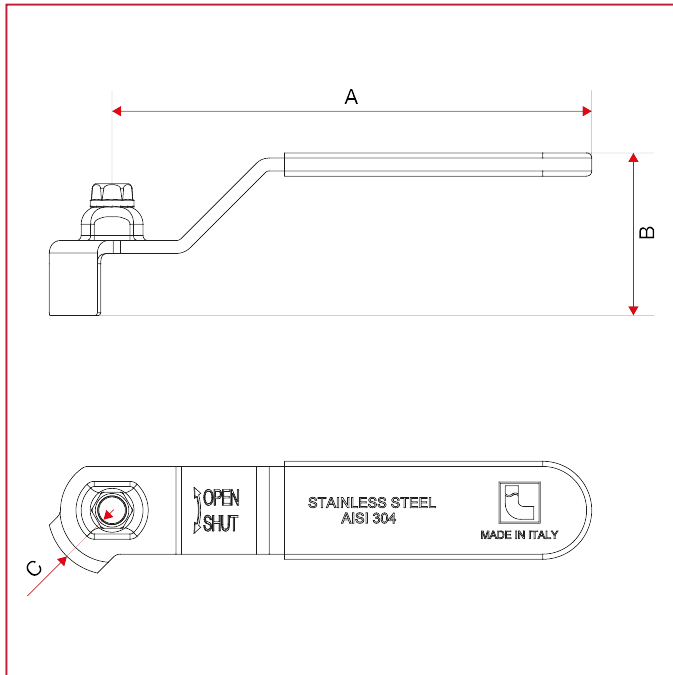

球阀手柄

089B 不锈钢扁平球阀长把手柄

总尺寸

	1	2	3	4	5
A	86	93	114	138,5	158,5
B	28,5	31,5	34	42	48,5
C	11	25	27	32	39