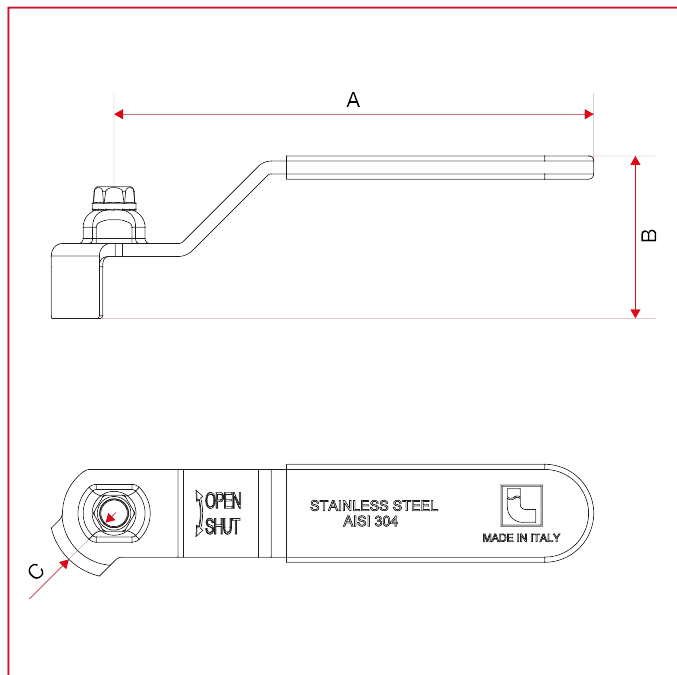

POIGNÉES POUR VANNES ET ROBINETS À BOISSEAU SPHÉRIQUE

089B Poignée plate en acier inoxydable pour vannes et robinets à boisseau sphérique

DIMENSIONS

	1	2	3	4	5
A	86	93	114	138,5	158,5
B	28,5	31,5	34	42	48,5
C	11	25	27	32	39