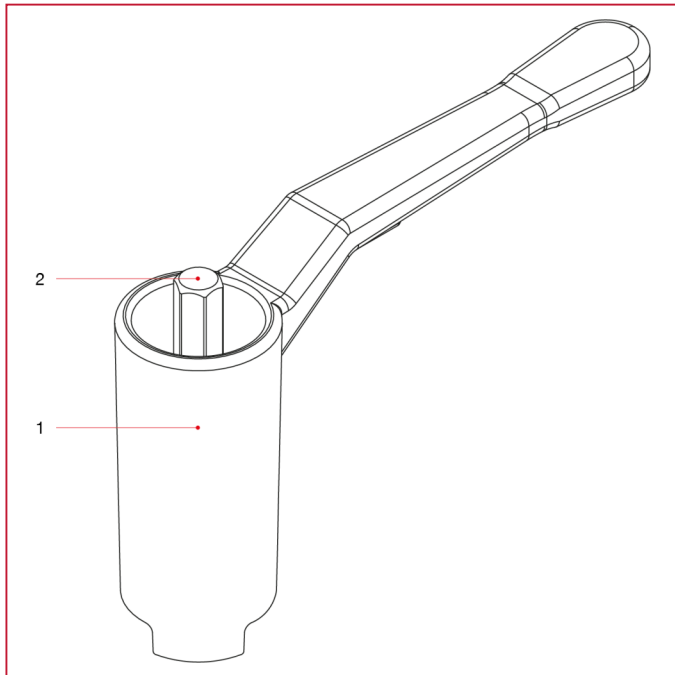

球阀手柄

088 用于衬里管道的加长型手柄

材料

位置	产品说明	N.	材料
1	加长型手柄	1	浸漆铝
2	螺丝	1	镀锌钢 AVpb