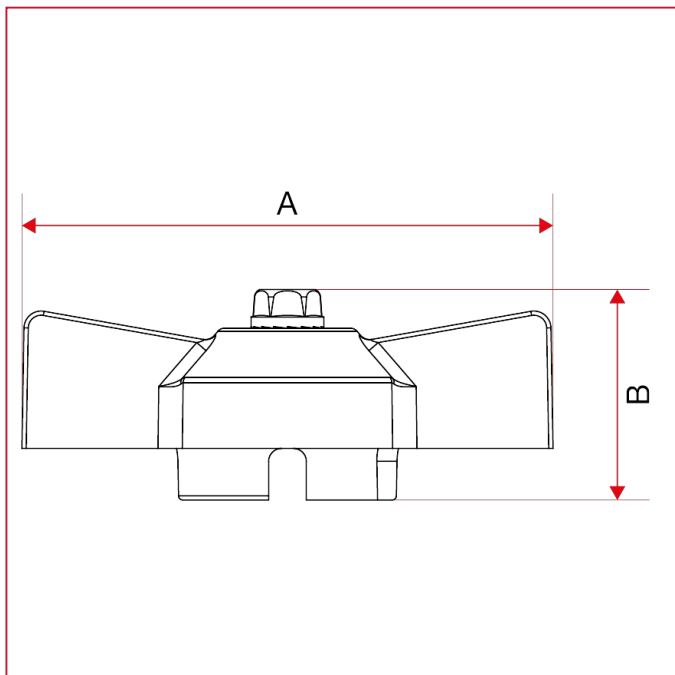

球阀手柄

087 球阀和弯嘴龙头 T 形手柄

总尺寸

	1	2	3	4
A	47	54	62	70
B	23,5	24,8	24,5	30