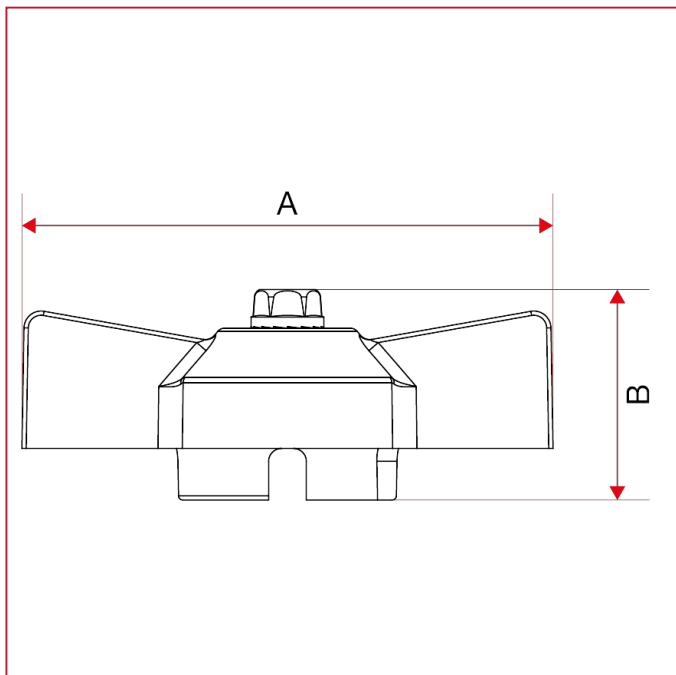

## 087 Рукоятка-бабочка

### ГАБАРИТНЫЕ РАЗМЕРЫ

	1	2	3	4
A	47	54	62	70
B	23,5	24,8	24,5	30