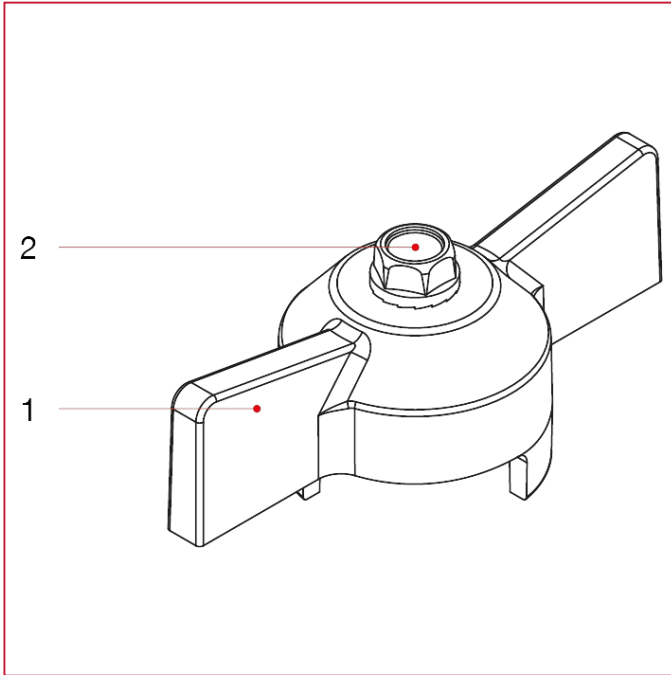

# 燃气球阀手柄

## 087G 球阀 T 形手柄

材料

| 位置 | 产品说明 | N. | 材料 |
|----|------|----|----|
|----|------|----|----|