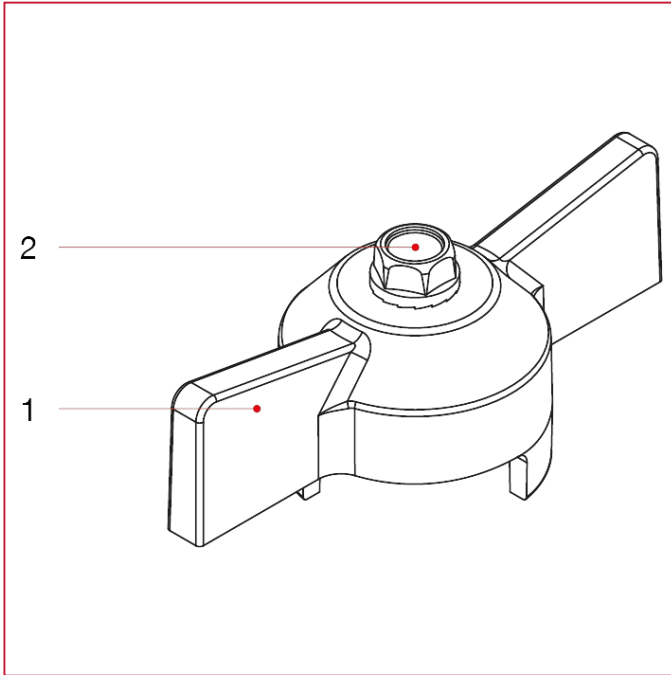

# 燃气球阀手柄

## 087G 球阀 T 形手柄

材料

位置 产品说明

N. 材料