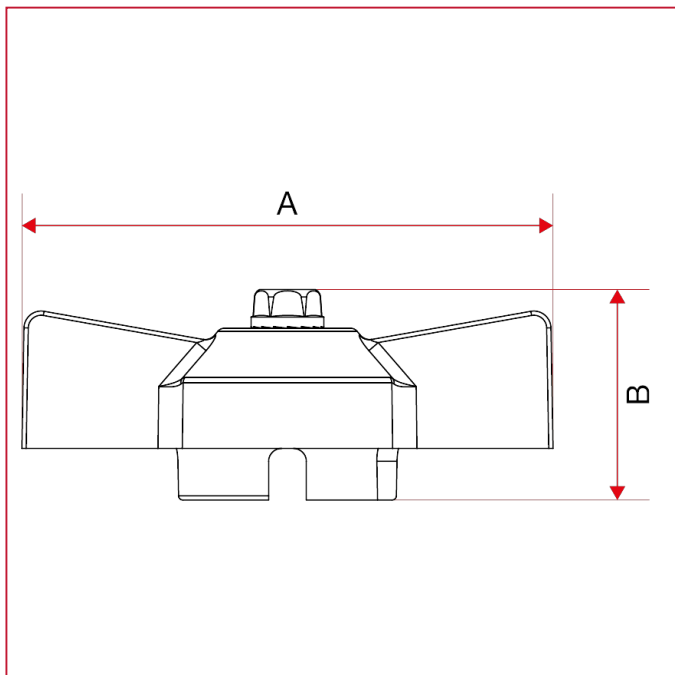

# 燃气球阀手柄

## 087G 球阀 T 形手柄

### 总尺寸

	1	2	3
A	47	54	62
B	23,5	24,8	24,5