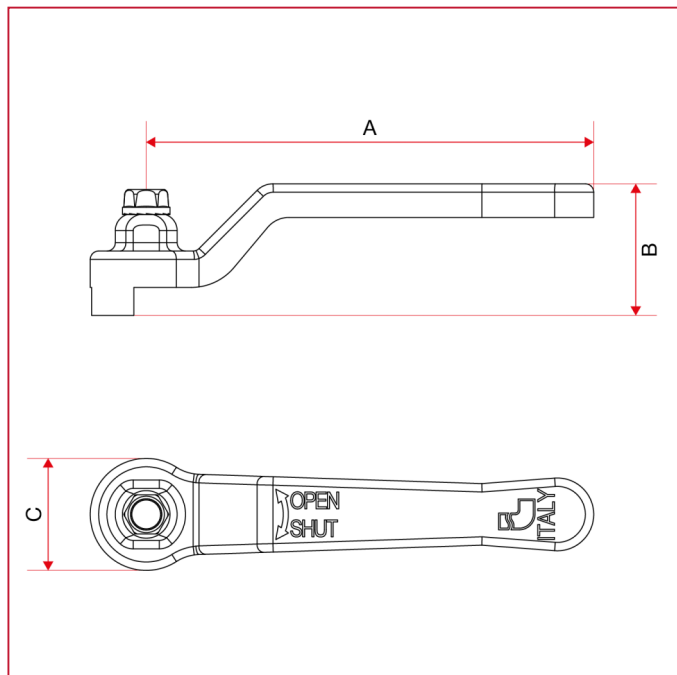

РУКОЯТКИ ДЛЯ ШАРОВЫХ КРАНОВ

086 Рукоятка-рычаг

ГАБАРИТНЫЕ РАЗМЕРЫ

	1	2	3	4	5	6	7
A	80	88,5	113	138	157,8	197	250
B	23,5	29,5	32	41	47	54	59,5
C	20	23	25	31	37	50	59