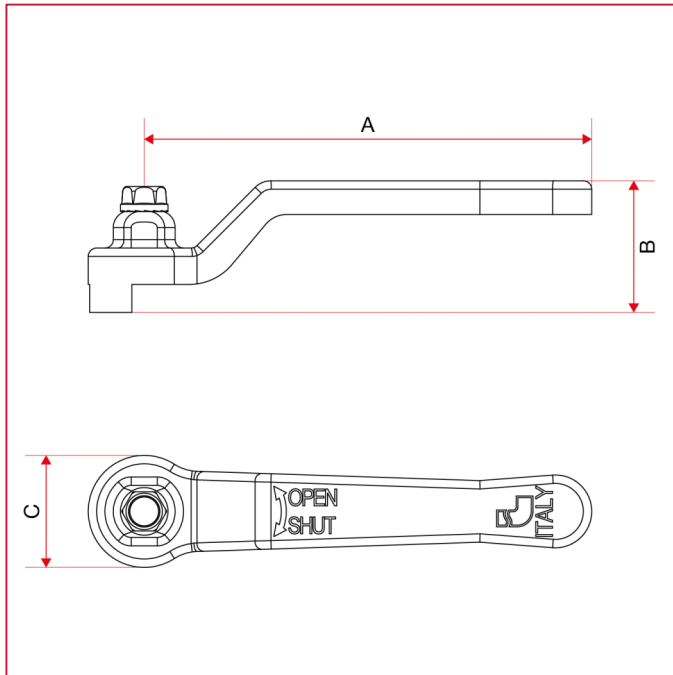

燃气球阀手柄

086G 球阀长把手柄

总尺寸

	1	2	3	4	5	6	7
A	80	88,5	113	138	157,8	197	250
B	23,5	29,5	32	41	47	54	59,5
C	20	23	25	31	37	50	59