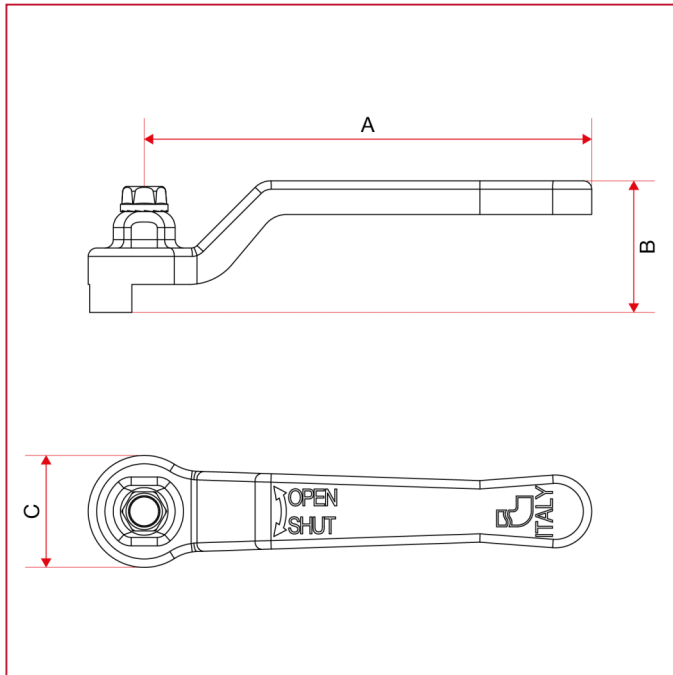

POIGNÉES POUR VANNES À BOISSEAU SPHÉRIQUE POUR GAZ

086G Poignée pour vannes gaz

DIMENSIONS

	1	2	3	4	5	6	7
A	80	88,5	113	138	157,8	197	250
B	23,5	29,5	32	41	47	54	59,5
C	20	23	25	31	37	50	59