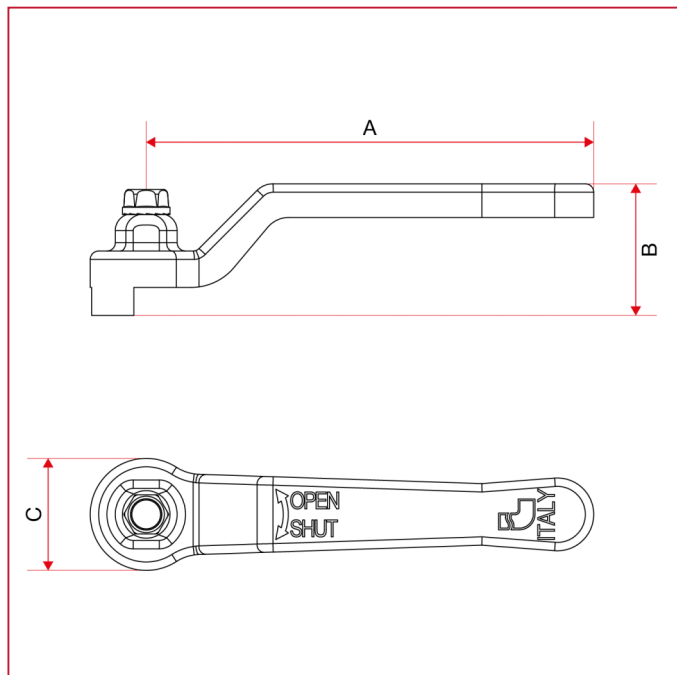

# РУКОЯТКИ ДЛЯ ШАРОВЫХ КРАНОВ ДЛЯ ГАЗА

## 086G Рукоятка-рычаг

### ГАБАРИТНЫЕ РАЗМЕРЫ

	1	2	3	4	5	6	7
A	80	88,5	113	138	157,8	197	250
B	23,5	29,5	32	41	47	54	59,5
C	20	23	25	31	37	50	59