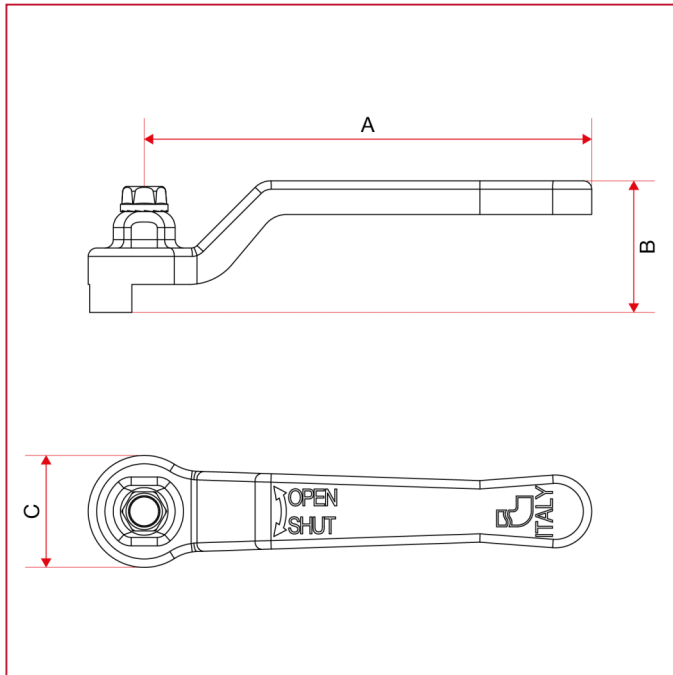

MANILLAS PARA VÁLVULAS DE ESFERA PARA GAS

086G Mando palanca para válvulas de esfera

Dimensiones totales

	1	2	3	4	5	6	7
A	80	88,5	113	138	157,8	197	250
B	23,5	29,5	32	41	47	54	59,5
C	20	23	25	31	37	50	59