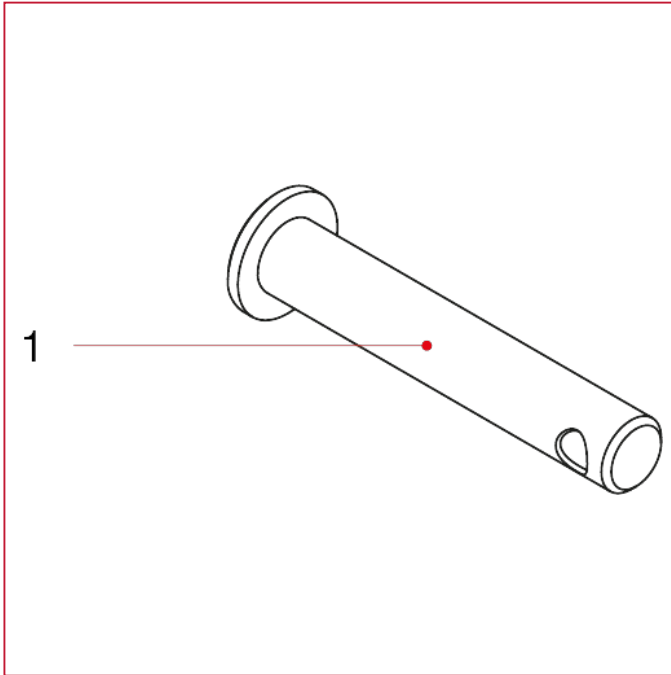

# MANILLAS PARA VÁLVULAS DE ESFERA

**084PP** Perno para bloqueo con posibilidad de sellado

## MATERIALES

POS.	DESCRIPCIÓN	N.	MATERIAL
1	Cuerpo	1	Acero galvanizado AVpb