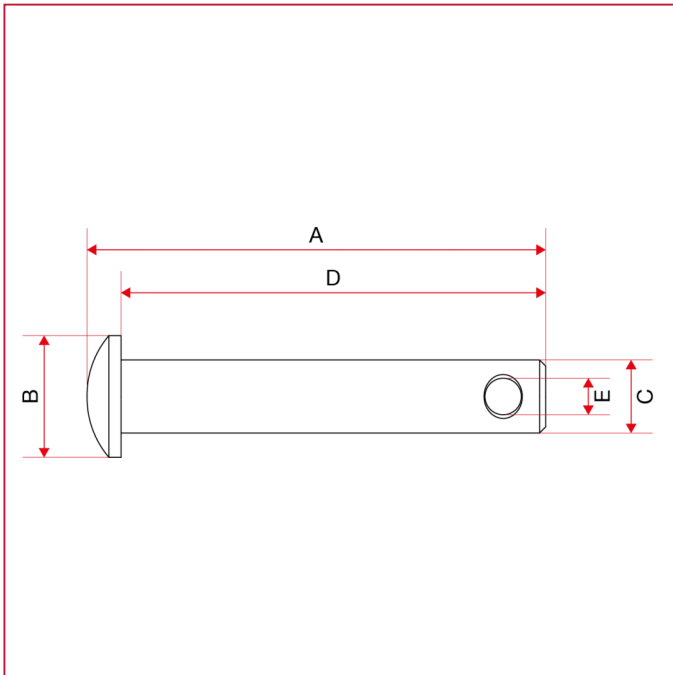

MANILLAS PARA VÁLVULAS DE ESFERA

084PP Perno para bloqueo con posibilidad de sellado

Dimensiones totales

A	37,8
B	10
C	6
D	35
E	3