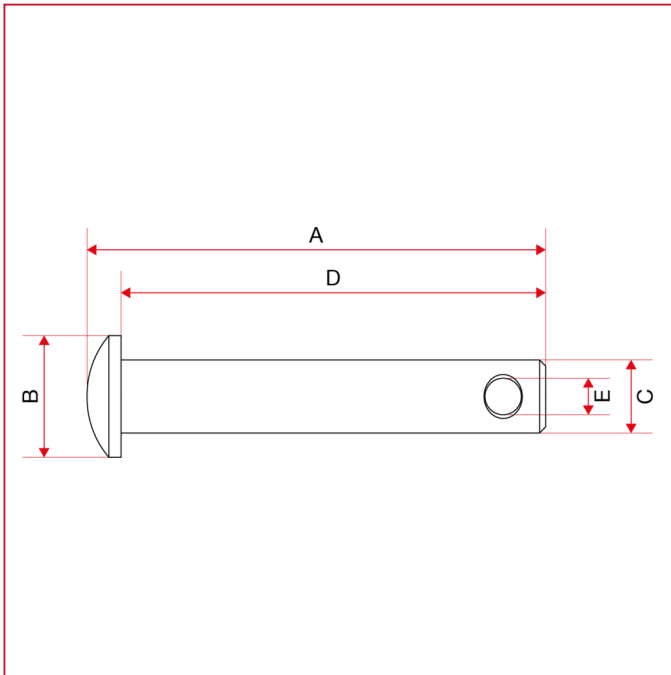

# GRIFFE FÜR KUGELHÄHNE

**084PP** Bolzen für verplombbare Verriegelung

## GESAMTABMESSUNGEN

A	37,8
B	10
C	6
D	35
E	3