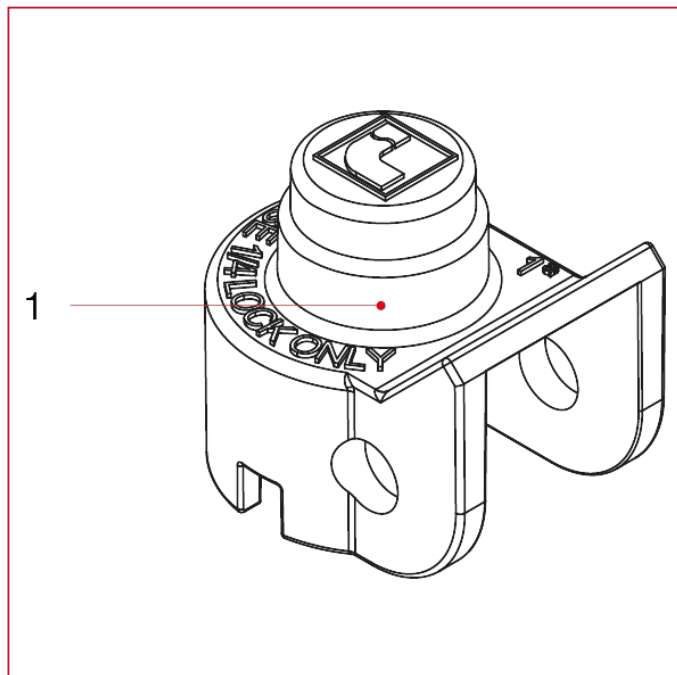

РУКОЯТКИ ДЛЯ ШАРОВЫХ КРАНОВ

084LK Блок для плоского запираемого рычага

МАТЕРИАЛЫ

N.	ОПИСАНИЕ	КО Л.	МАТЕРИАЛ
1	Корпус	1	Оцинкованный ЦАМ (K5)