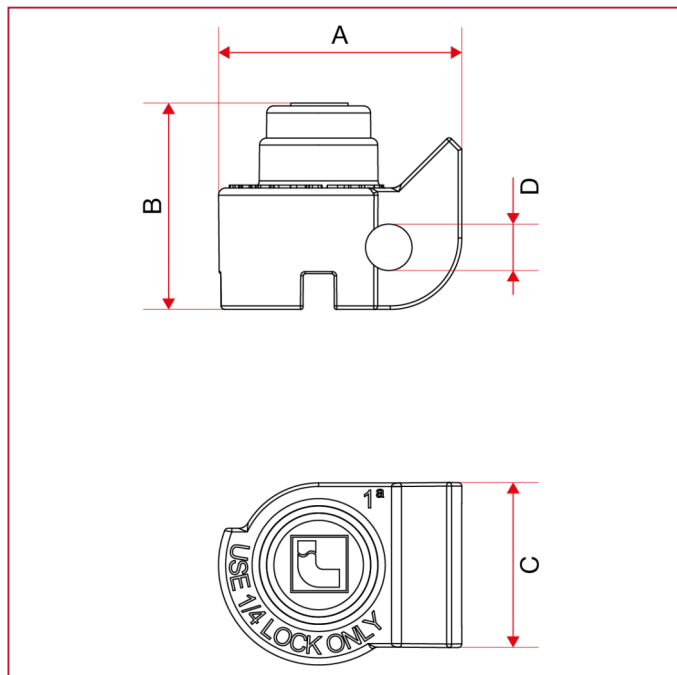

РУКОЯТКИ ДЛЯ ШАРОВЫХ КРАНОВ

084LK Блок для плоского запираемого рычага

ГАБАРИТНЫЕ РАЗМЕРЫ

	1	2	3
A	34	35	38
B	28,9	29,9	30,9
C	25,5	27	29,5
D	6,5	6,5	6,5