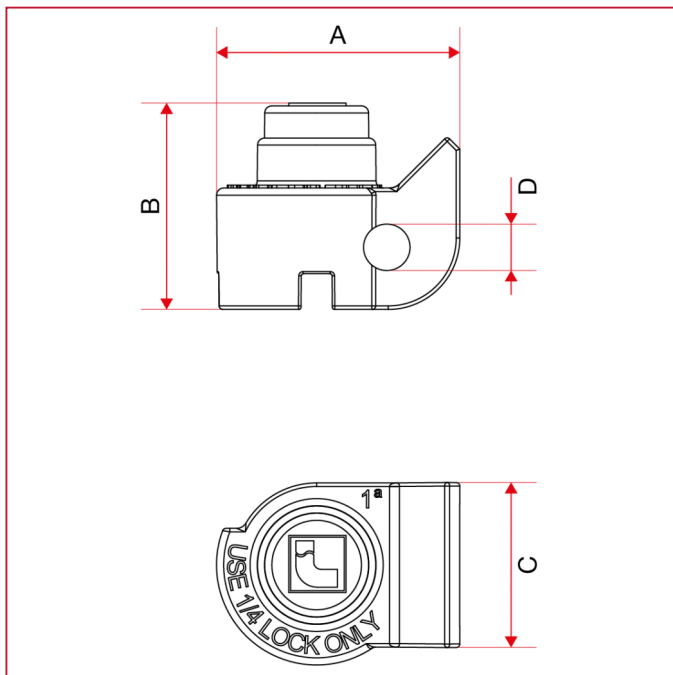

POIGNÉES POUR VANNES ET ROBINETS À BOISSEAU SPHÉRIQUE

084LK Bloc pour poignée plate verrouillable

DIMENSIONS

	1	2	3
A	34	35	38
B	28,9	29,9	30,9
C	25,5	27	29,5
D	6,5	6,5	6,5