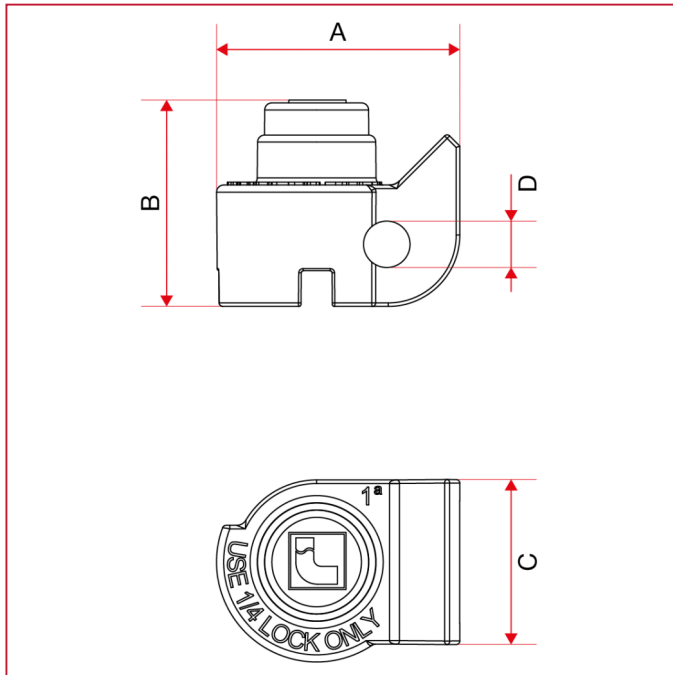

MANILLAS PARA VÁLVULAS DE ESFERA

084LK Bloqueo para palanca plana con candado

Dimensiones totales

	1	2	3
A	34	35	38
B	28,9	29,9	30,9
C	25,5	27	29,5
D	6,5	6,5	6,5