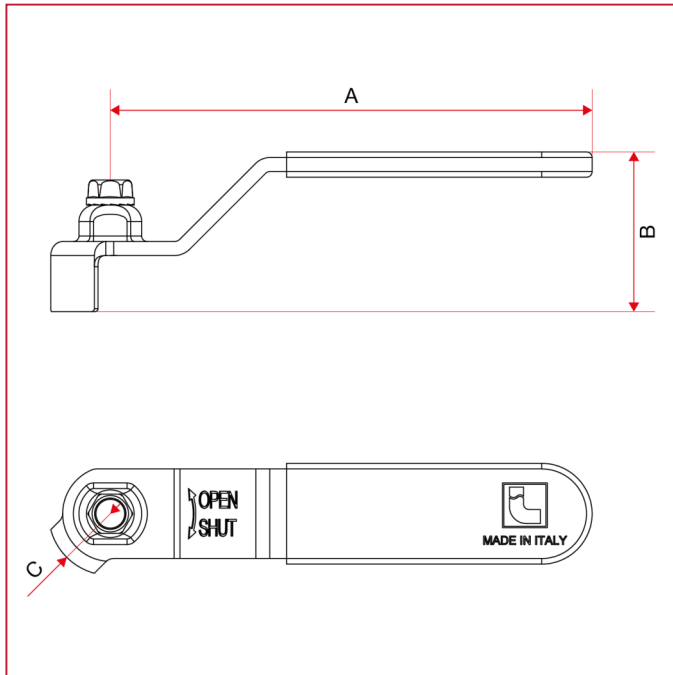

# GRIFFE FÜR KUGELHÄHNE - GAS

## 084G Flacher Hebelgriff für Kugelhähne

### GESAMTABMESSUNGEN

	1	2	3	4	5
A	85	92	113	137,5	157
B	27,5	30,5	33	41	47,5
C	22	25	27	32	39