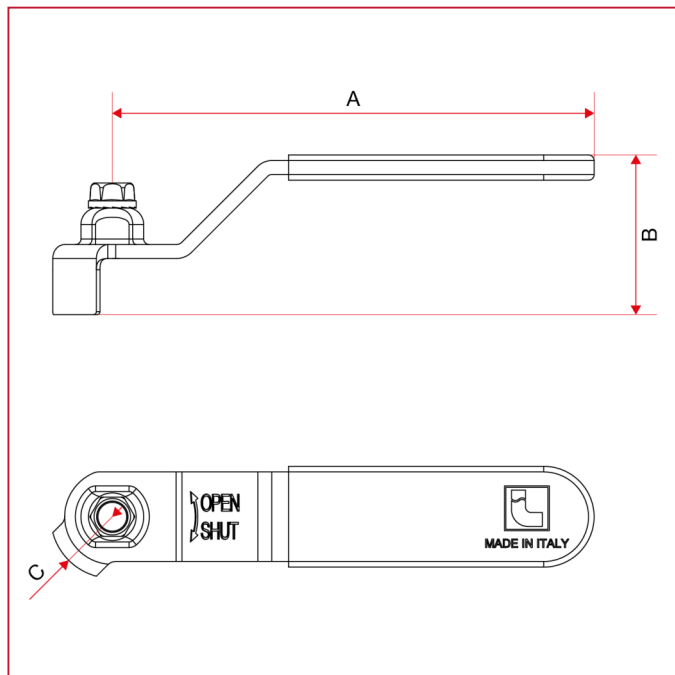

# РУКОЯТКИ ДЛЯ ШАРОВЫХ КРАНОВ ДЛЯ ГАЗА

## 084G Плоская рукоятка-рычаг

### ГАБАРИТНЫЕ РАЗМЕРЫ

	1	2	3	4	5
A	85	92	113	137,5	157
B	27,5	30,5	33	41	47,5
C	22	25	27	32	39