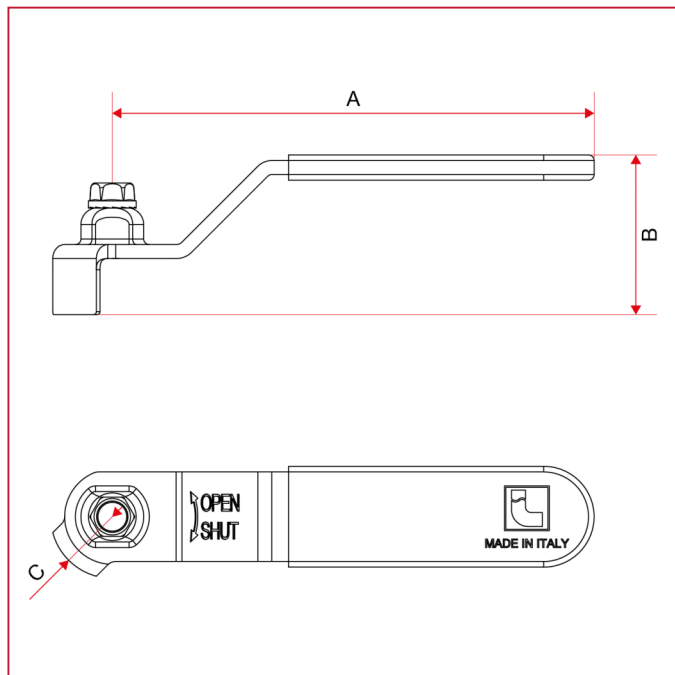

POIGNÉES POUR VANNES À BOISSEAU SPHÉRIQUE POUR GAZ

084G Poignée plate pour vannes gaz

DIMENSIONS

	1	2	3	4	5
A	85	92	113	137,5	157
B	27,5	30,5	33	41	47,5
C	22	25	27	32	39