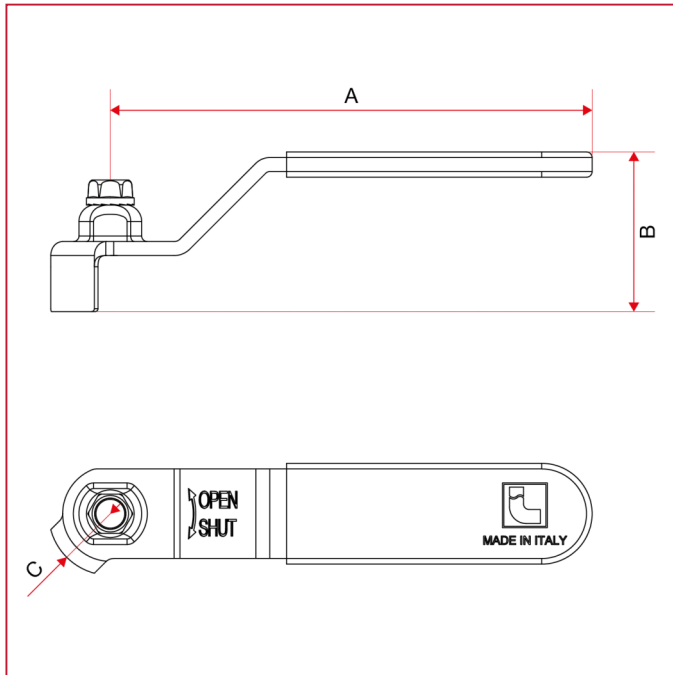

# MANILLAS PARA VÁLVULAS DE ESFERA PARA GAS

## 084G Mando palanca para válvulas de esfera

### Dimensiones totales

	1	2	3	4	5
A	85	92	113	137,5	157
B	27,5	30,5	33	41	47,5
C	22	25	27	32	39