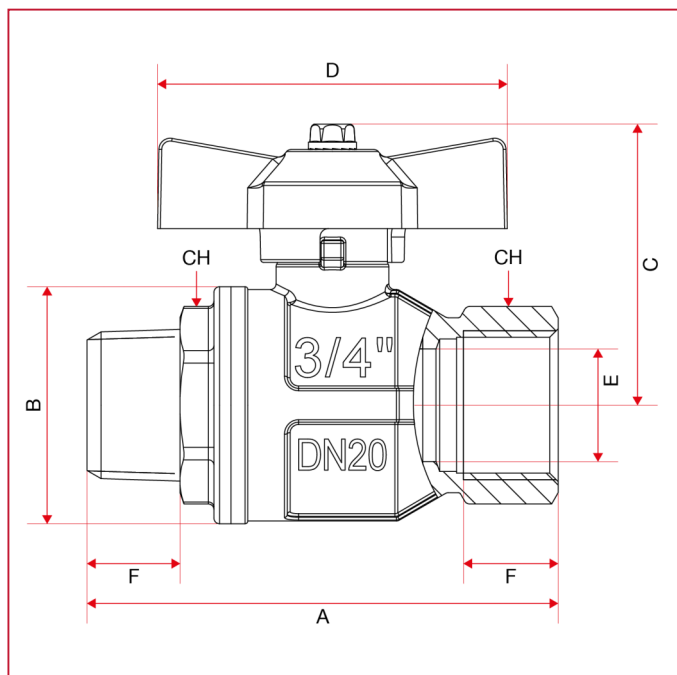

ПОЛНОПРОХОДНЫЕ ШАРОВЫЕ КРАНЫ: PARIS

083 PARIS кран шаровый, полнопроходной

ГАБАРИТНЫЕ РАЗМЕРЫ

	1/2"	3/4"	1"
DN	15	20	25
A	76,5	83,5	93
B	32,5	42	49,5
C	44	50	53
D	54	62	62
E	15	20	25
F	15	16,3	19,1
G	15	16,5	19
CH	25	31	40
Kg/cm ² bar	50	40	40
LBS - psi	725	580	580