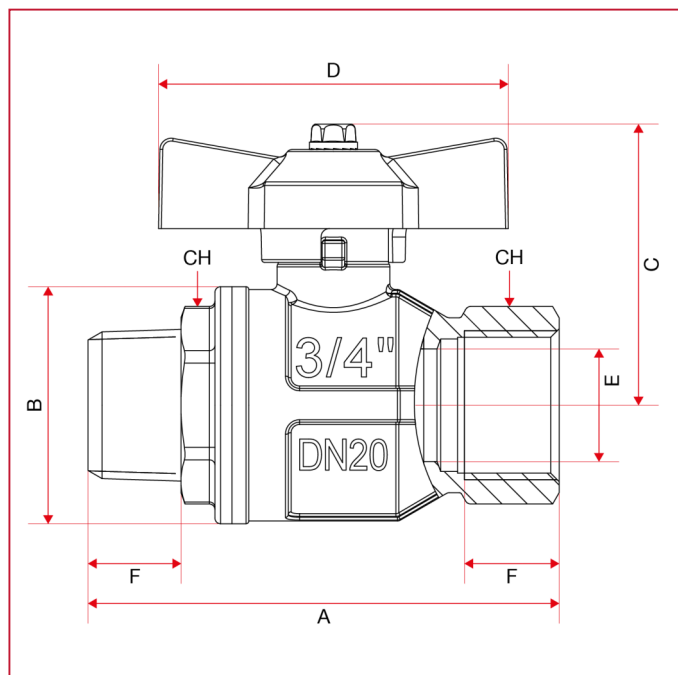

## 083 PARIS кран шаровый, полнопроходной

### ГАБАРИТНЫЕ РАЗМЕРЫ

	1/2"	3/4"	1"
DN	15	20	25
A	76,5	83,5	93
B	32,5	42	49,5
C	44	50	53
D	54	62	62
E	15	20	25
F	15	16,3	19,1
G	15	16,5	19
CH	25	31	40
Kg/cm <sup>2</sup> bar	50	40	40
LBS - psi	725	580	580