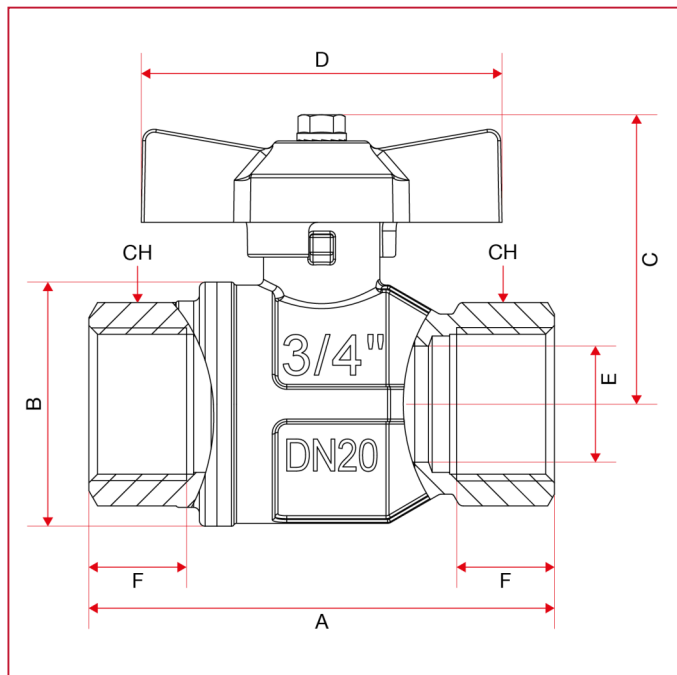

ПОЛНОПРОХОДНЫЕ ШАРОВЫЕ КРАНЫ: PARIS

082 PARIS кран шаровый, полнопроходной

ГАБАРИТНЫЕ РАЗМЕРЫ

	1/2"	3/4"	1"
DN	15	20	25
A	75	80	90
B	32,5	42	49,5
C	44	50	53
D	54	62	62
E	15	20	25
F	15	16,3	19,1
CH	25	31	40
Kg/cm ² bar	50	40	40
LBS - psi	725	580	580