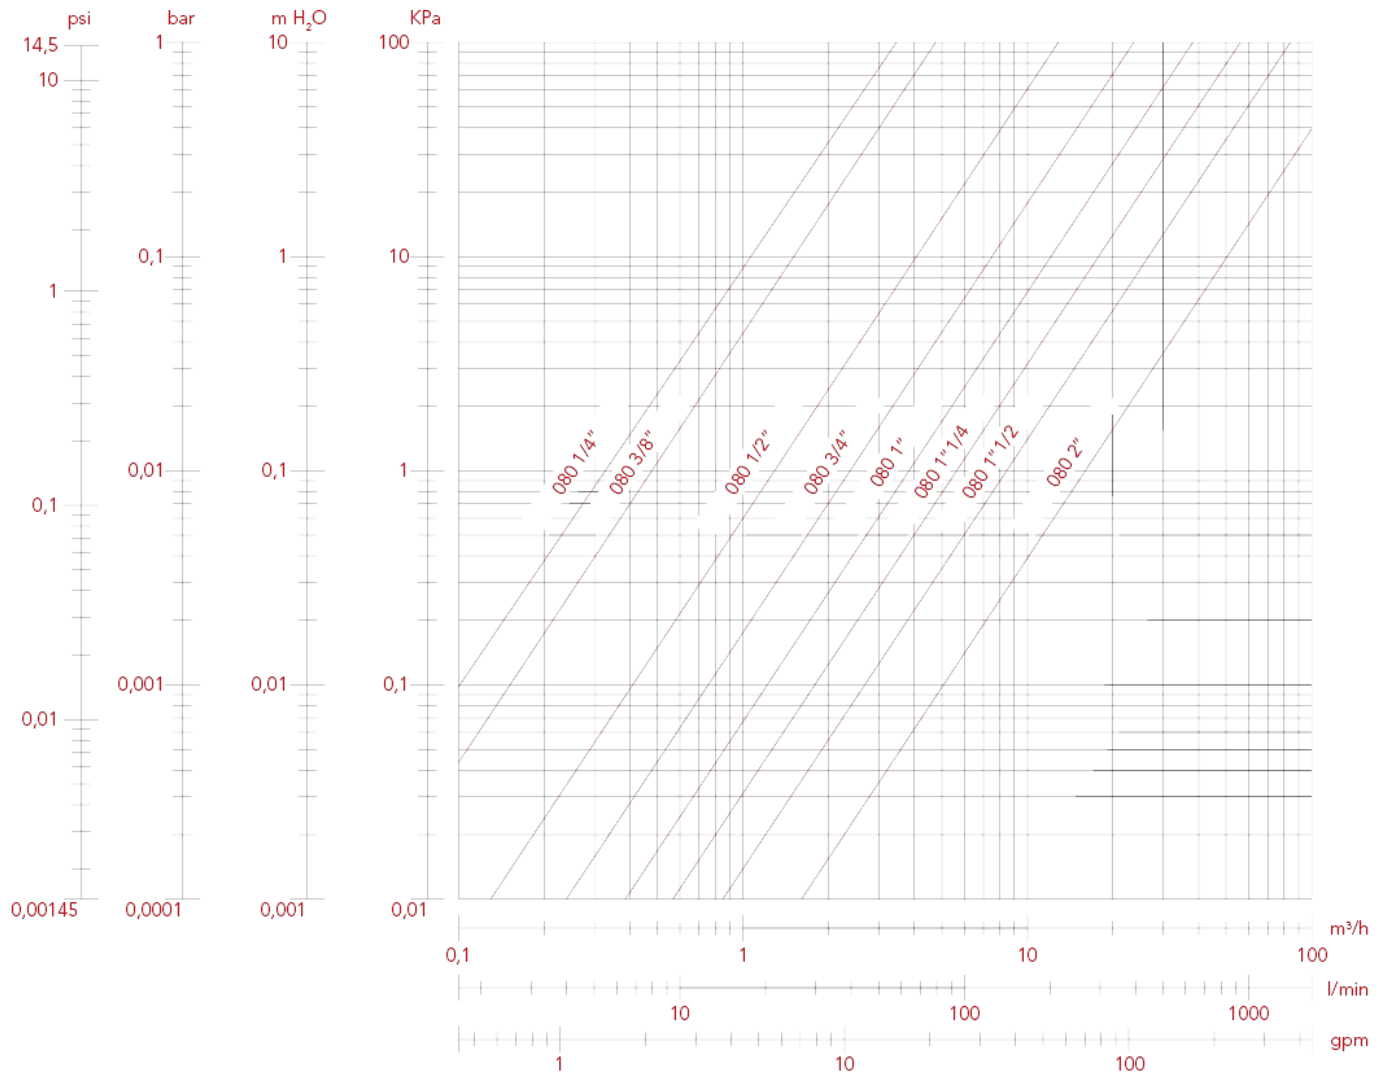

ПОЛНОПРОХОДНЫЕ ШАРОВЫЕ КРАНЫ: PARIS

081 PARIS кран шаровый, полнопроходной

ГРАФИК ПОТЕРЬ НАГРУЗКИ (с водой), размеры от 1/2" до 2"

	1/2"	3/4"	1"	1"1/4"	1"1/2"	2"	2"1/2"	3"	4"
KV	12,98	23,92	38,57	56,81	85	159	376	472	892

ПОЛНОПРОХОДНЫЕ ШАРОВЫЕ КРАНЫ: PARIS

ГРАФИК ПОТЕРЬ НАГРУЗКИ (с водой), размеры от 2"1/2 до 4"

	1/2"	3/4"	1"	1"1/4"	1"1/2"	2"	2"1/2"	3"	4"
KV	12,98	23,92	38,57	56,81	85	159	376	472	892