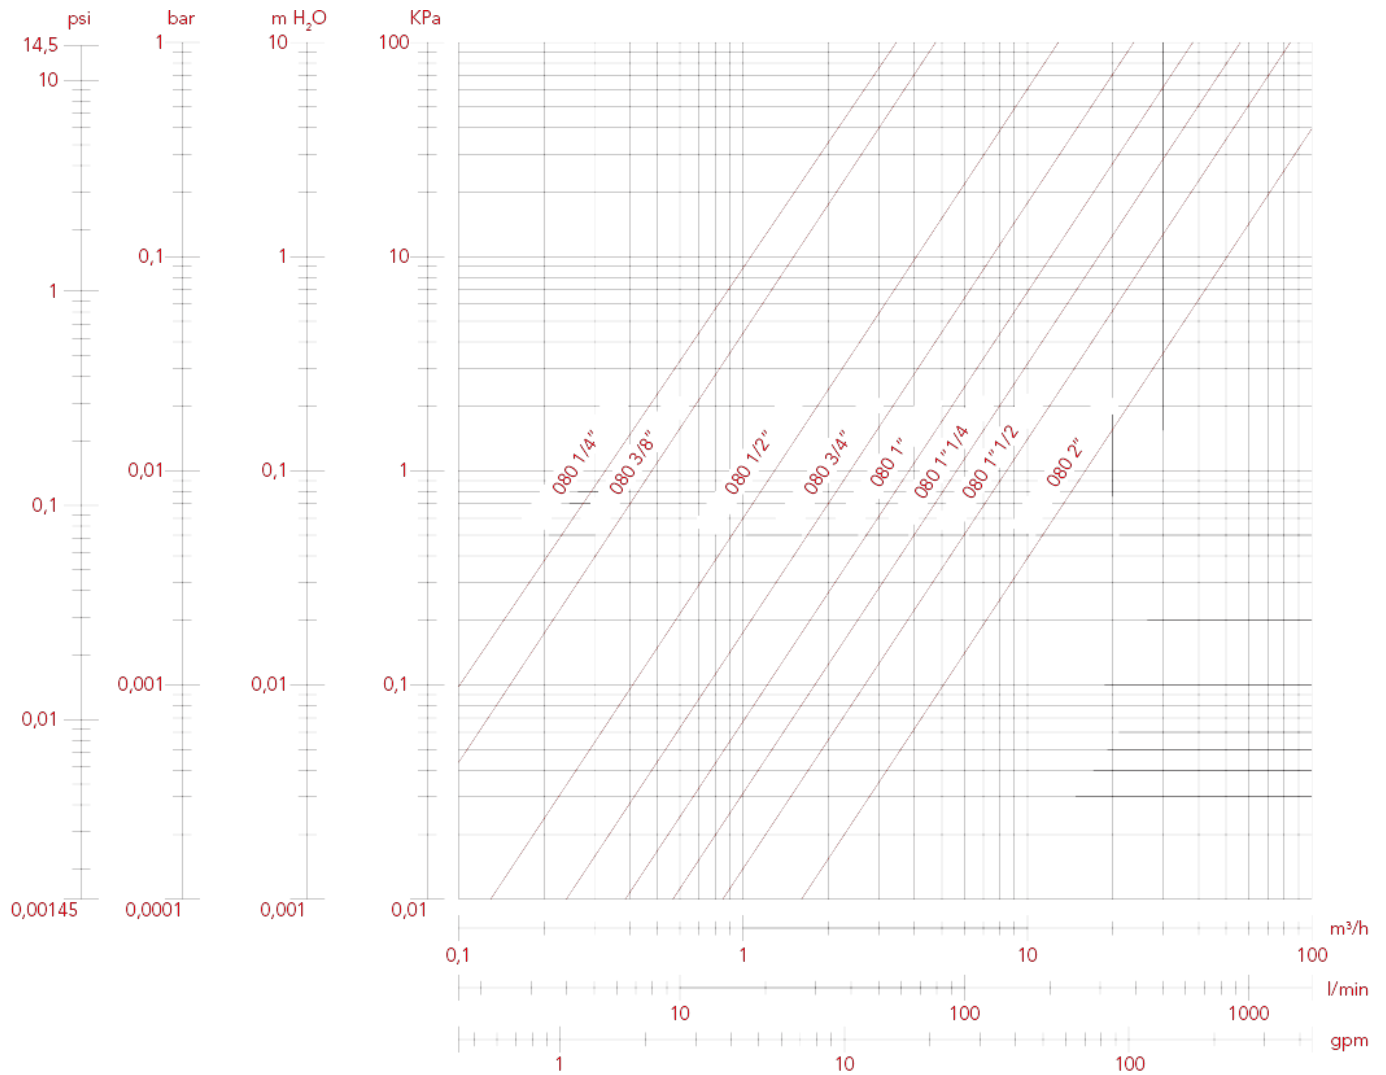

# ПОЛНОПРОХОДНЫЕ ШАРОВЫЕ КРАНЫ: PARIS

## 080 PARIS кран шаровый, полнопроходной

### ГРАФИК ПОТЕРЬ НАГРУЗКИ (с водой), размеры от 1/2" до 2"

	1/2"	3/4"	1"	1"1/4"	1"1/2"	2"	2"1/2"	3"	4"
KV	12,98	23,92	38,57	56,81	85	159	376	472	892

# ПОЛНОПРОХОДНЫЕ ШАРОВЫЕ КРАНЫ: PARIS

ГРАФИК ПОТЕРЬ НАГРУЗКИ (с водой), размеры от 2"1/2 до 4"

	1/2"	3/4"	1"	1"1/4"	1"1/2"	2"	2"1/2"	3"	4"
KV	12,98	23,92	38,57	56,81	85	159	376	472	892