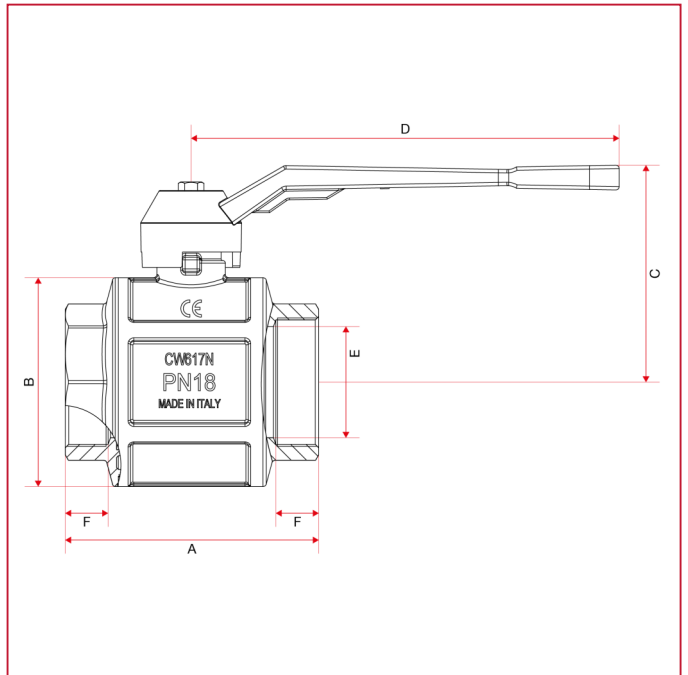

ПОЛНОПРОХОДНЫЕ ШАРОВЫЕ КРАНЫ: PARIS

080 PARIS кран шаровый, полнопроходной

ГАБАРИТНЫЕ РАЗМЕРЫ

	1/2"	3/4"	1"	1"1/4	1"1/2	2"	2"1/2	3"	4"
DN	15	20	25	32	40	50	65	80	100
A	75	80	90	110	120	140	148	168	204
B	32,5	42	49,5	59,5	72	86	122	142	180
C	49	58	61	75	91	98	126,75	135,75	153,75
D	88,5	113	113	138	157,8	157,8	250	250	250
E	15	20	25	32	40	50	65	80	100
F	15	16,3	19,1	21,4	21,4	25,7	25	27,5	30
CH	25	31	40	49	54	68,5			
Kg/cm ² bar	50	40	40	30	30	25	18	16	14
LBS - psi	725	580	580	435	435	362,5	261	232	203