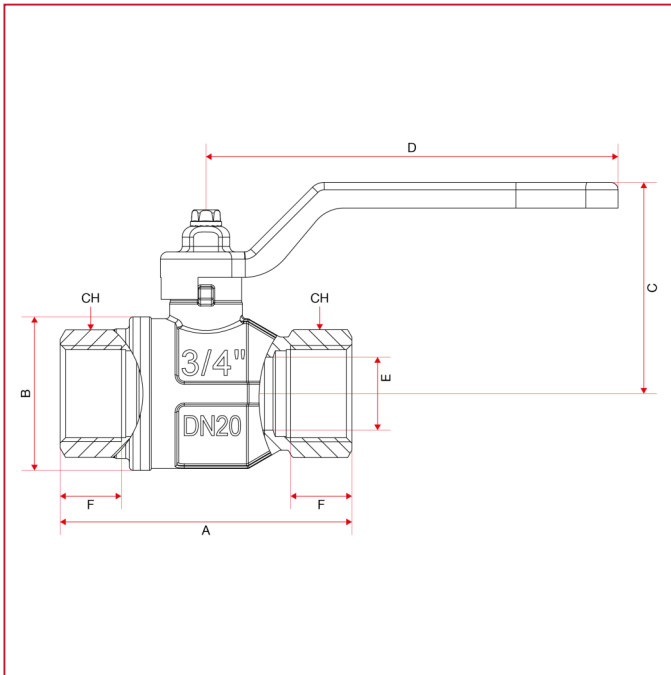

ПОЛНОПРОХОДНЫЕ ШАРОВЫЕ КРАНЫ: PARIS

080 PARIS кран шаровый, полнопроходной

ГАБАРИТНЫЕ РАЗМЕРЫ

	1/2"	3/4"	1"	1"1/4	1"1/2	2"	2"1/2	3"	4"
DN	15	20	25	32	40	50	65	80	100
A	75	80	90	110	120	140	148	168	204
B	32,5	42	49,5	59,5	72	86	122	142	180
C	49	58	61	75	91	98	126,75	135,75	153,75
D	88,5	113	113	138	157,8	157,8	250	250	250
E	15	20	25	32	40	50	65	80	100
F	15	16,3	19,1	21,4	21,4	25,7	25	27,5	30
CH	25	31	40	49	54	68,5			
Kg/cm ² bar	50	40	40	30	30	25	18	16	14
LBS - psi	725	580	580	435	435	362,5	261	232	203