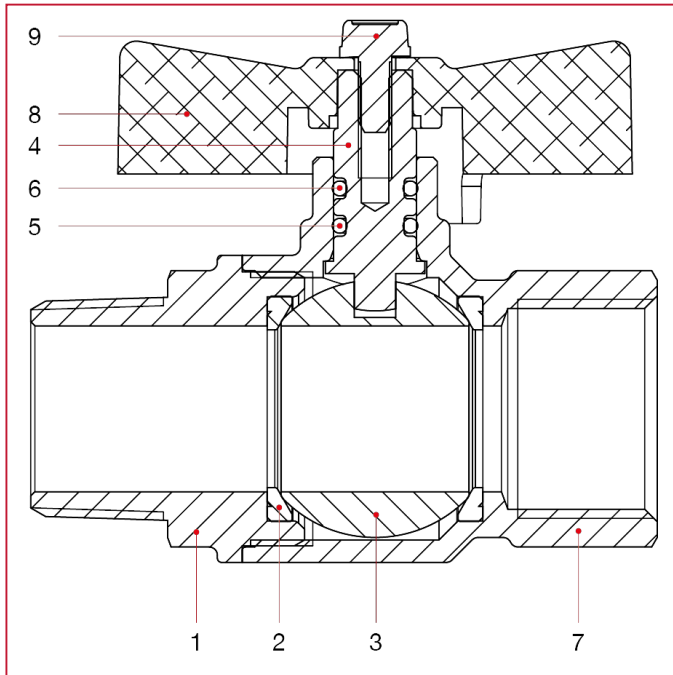

# 全通径球阀：MADRID

## 079 Madrid 全通径球阀

### 材料

位置	产品说明	N.	材料
1	外牙端接头	1	黄铜镀镍 CW617N
2	阀座	2	P.T.F.E.
3	阀球	1	黄铜镀铬 CW617N
4	阀杆	1	黄铜 CW614N
5	O 型圈	1	NBR
6	O 型圈	1	Viton®
7	主体	1	黄铜镀镍 CW617N
8	T 形手柄	1	浸漆铝
9	螺丝	1	镀锌钢 C4C