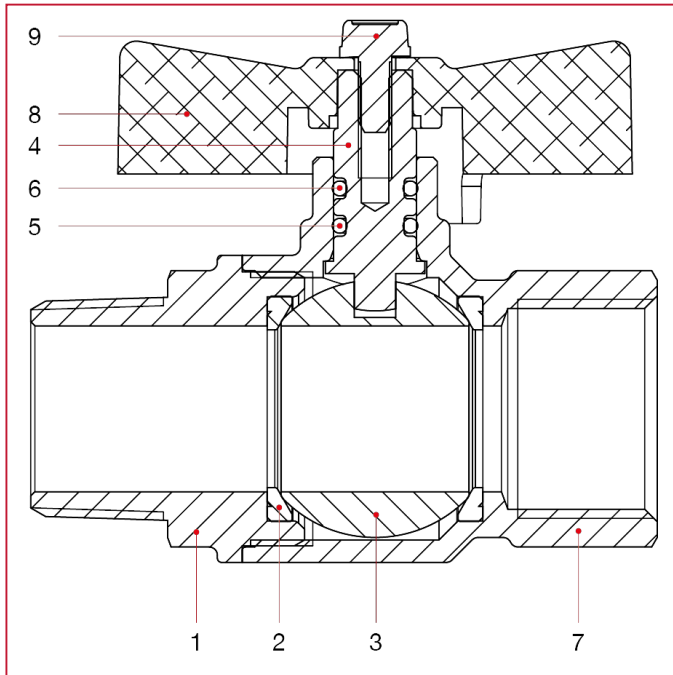

全通径球阀：MADRID

079 Madrid 全通径球阀

材料

位置	产品说明	N.	材料
1	外牙端接头	1	黄铜镀镍 CW617N
2	阀座	2	P.T.F.E.
3	阀球	1	黄铜镀铬 CW617N
4	阀杆	1	黄铜 CW614N
5	O 型圈	1	NBR
6	O 型圈	1	Viton®
7	主体	1	黄铜镀镍 CW617N
8	T 形手柄	1	浸漆铝
9	螺丝	1	镀锌钢 C4C