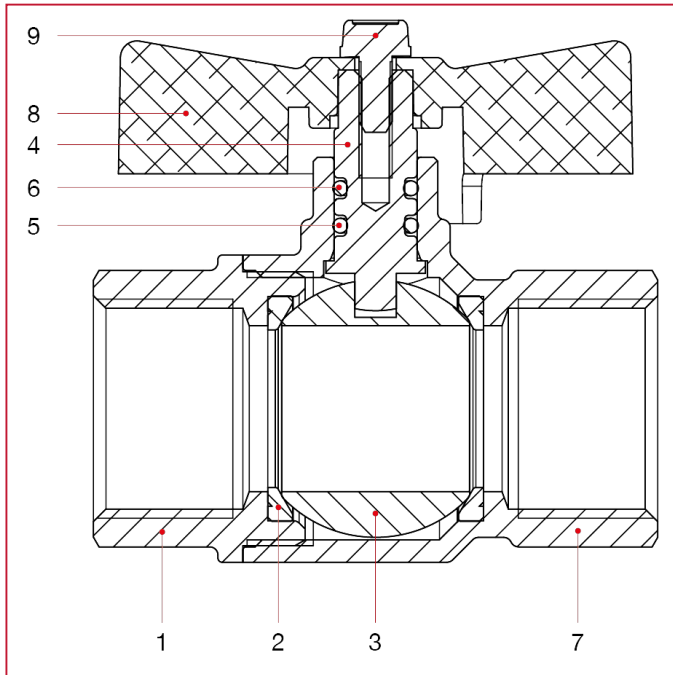

全通径球阀：MADRID

078 Madrid 全通径球阀

材料

位置	产品说明	N.	材料
1	内牙端接头	1	黄铜镀镍 CW617N
2	阀座	2	P.T.F.E.
3	阀球	1	黄铜镀铬 CW617N
4	阀杆	1	黄铜 CW614N
5	O 型圈	1	NBR
6	O 型圈	1	Viton®
7	主体	1	黄铜镀镍 CW617N
8	T 形手柄	1	浸漆铝
9	螺丝	1	镀锌钢 C4C