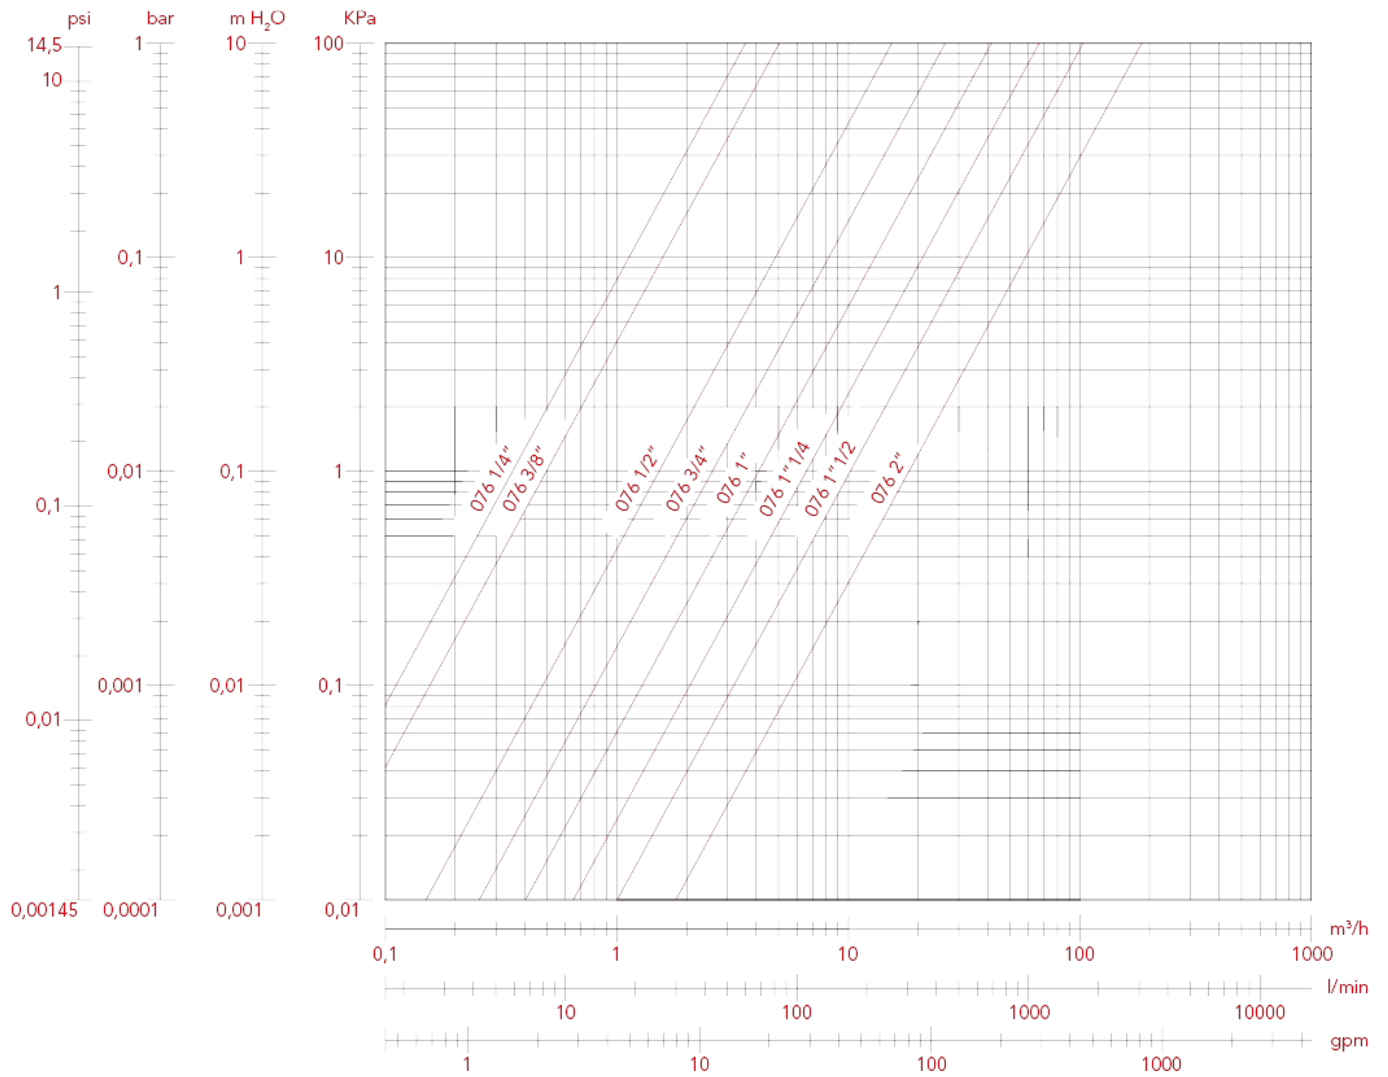

# 全通径球阀：MADRID

## 077 Madrid 全通径球阀

损失图 (含水) 规格 1/4" 到 2"

	1/4"	3/8"	1/2"	3/4"	1"	1"1/4"	1"1/2"	2"	2"1/2"	3"	4"
KV	3,45	5	15,65	26,26	41,44	63,69	101	169	376	472	892

# 全通径球阀：MADRID

损失图 (含水) 规格 2"1/2 到 4"

KV	1/4"	3/8"	1/2"	3/4"	1"	1"1/4"	1"1/2"	2"	2"1/2"	3"	4"
	3,45	5	15,65	26,26	41,44	63,69	101	169	376	472	892