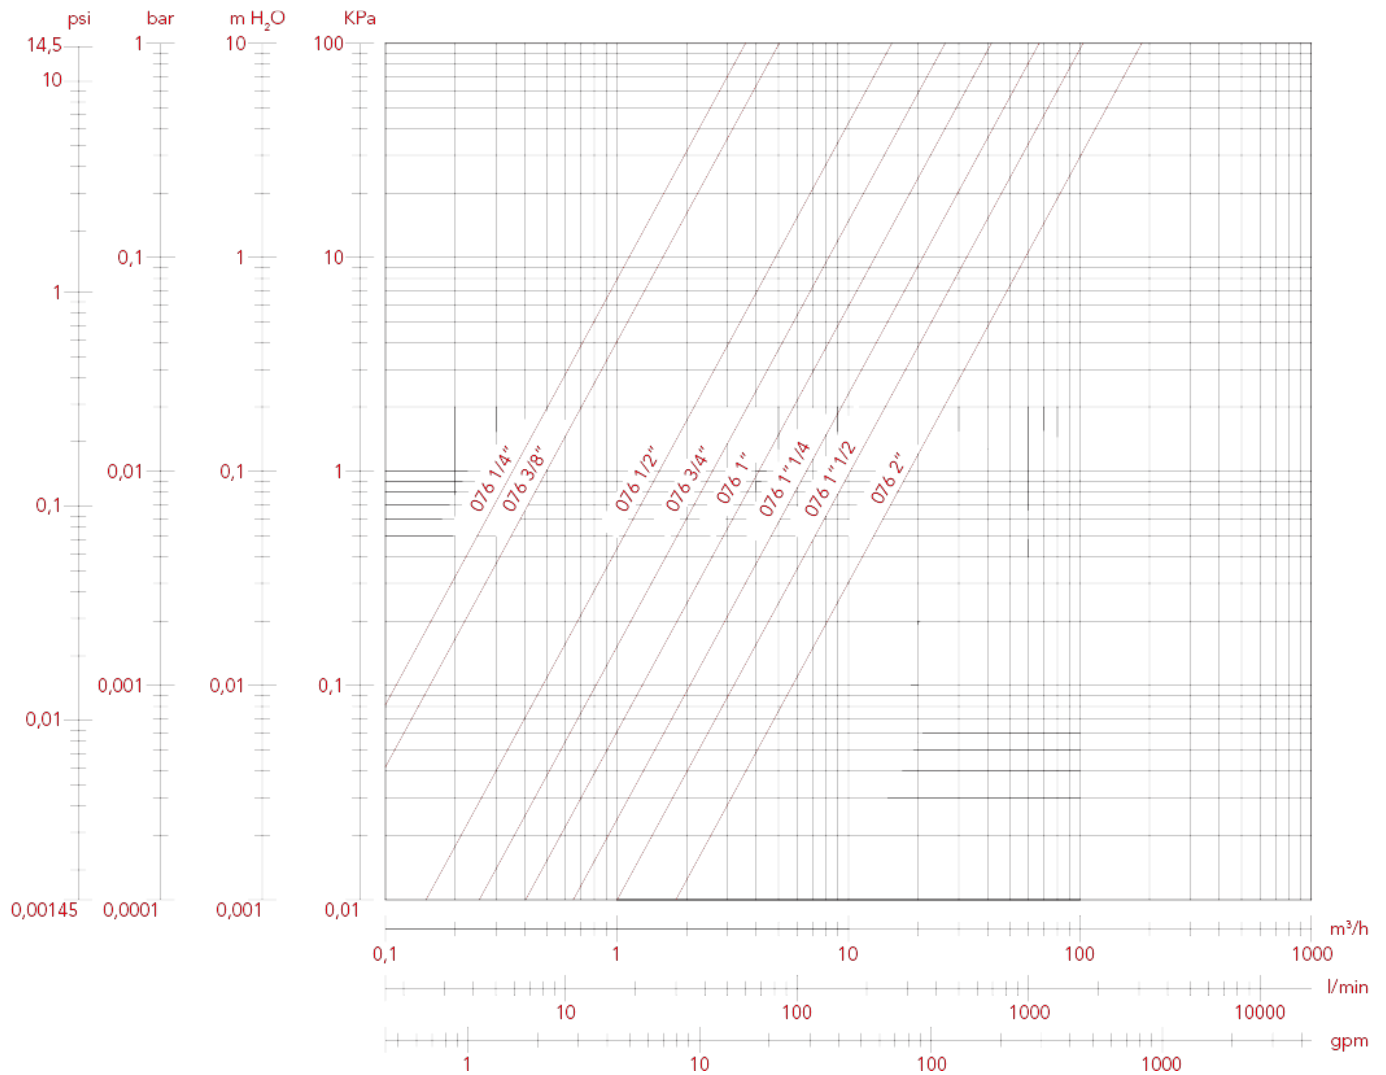

ПОЛНОПРОХОДНЫЕ ШАРОВЫЕ КРАНЫ: MADRID

077 MADRID кран шаровый, полнопроходной

ГРАФИК ПОТЕРЬ НАГРУЗКИ (с водой), размеры от 1/4" до 2"

	1/4"	3/8"	1/2"	3/4"	1"	1"1/4"	1"1/2"	2"	2"1/2"	3"	4"
KV	3,45	5	15,65	26,26	41,44	63,69	101	169	376	472	892

ПОЛНОПРОХОДНЫЕ ШАРОВЫЕ КРАНЫ: MADRID

ГРАФИК ПОТЕРЬ НАГРУЗКИ (с водой), размеры от 2"1/2 до 4"

KV	1/4"	3/8"	1/2"	3/4"	1"	1"1/4"	1"1/2"	2"	2"1/2"	3"	4"
	3,45	5	15,65	26,26	41,44	63,69	101	169	376	472	892