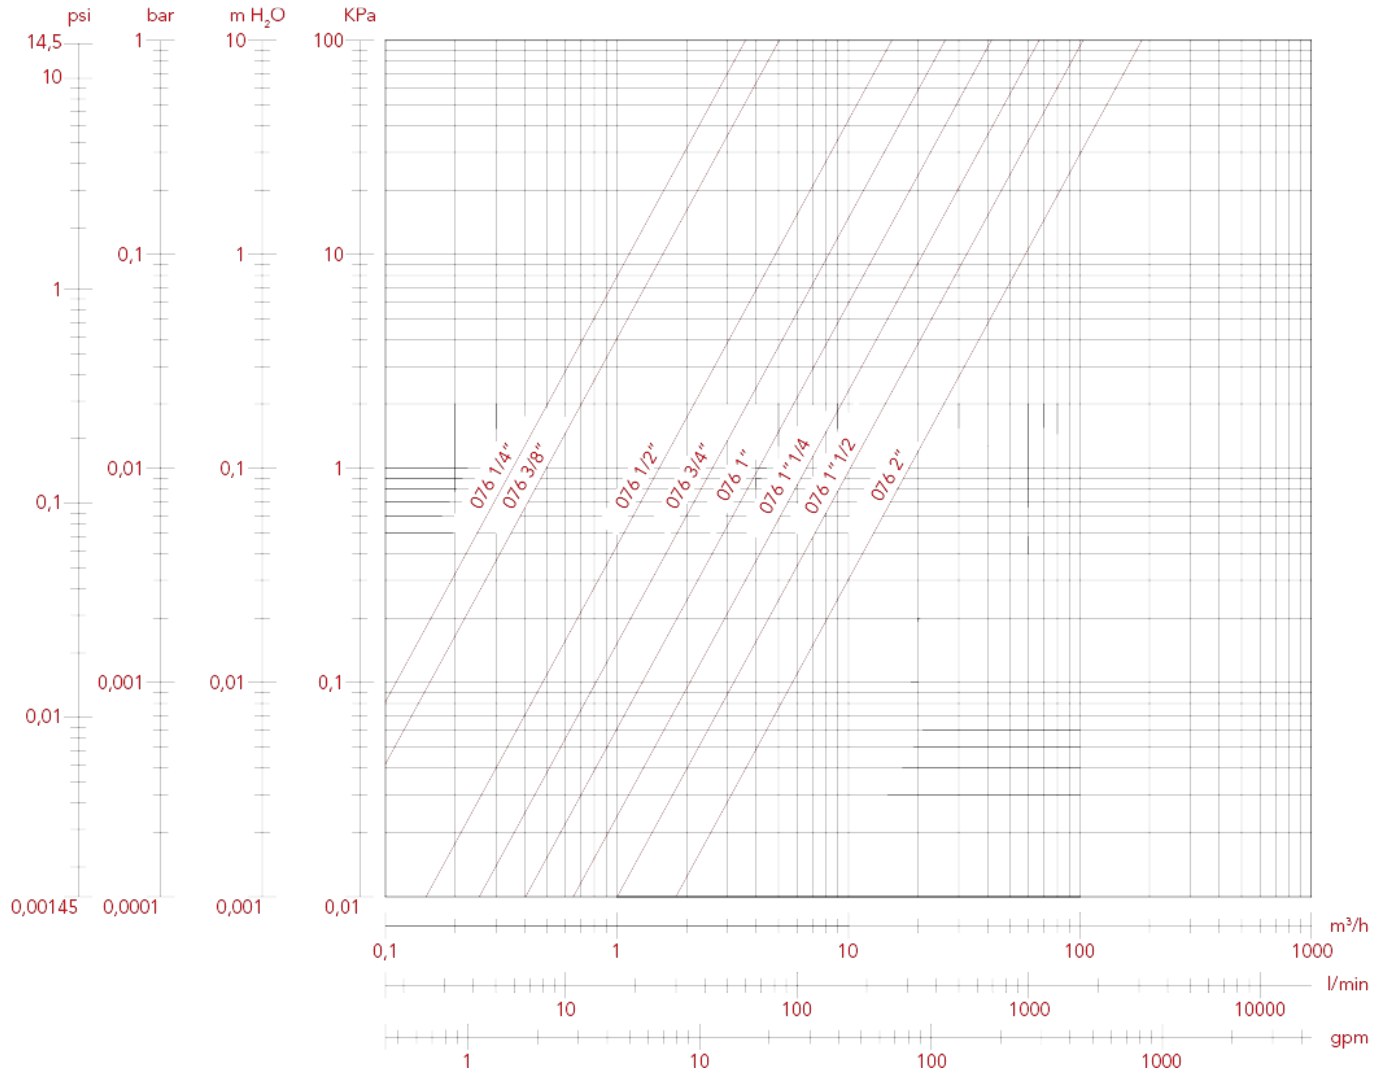

# KUGELHÄHNE MADRID, VOLLER DURCHGANG

## 077 Kugelhahn MADRID, voller Durchgang

### DRUCKVERLUSTDIAGRAMM (Mit Wasser), Größen von 1/4" bis 2"

	1/4"	3/8"	1/2"	3/4"	1"	1"1/4"	1"1/2"	2"	2"1/2"	3"	4"
<b>KV</b>	3,45	5	15,65	26,26	41,44	63,69	101	169	376	472	892

## DRUCKVERLUSTDIAGRAMM (Mit Wasser), Größen von 2"1/2 bis 4"

	1/4"	3/8"	1/2"	3/4"	1"	1"1/4"	1"1/2"	2"	2"1/2"	3"	4"
<b>KV</b>	3,45	5	15,65	26,26	41,44	63,69	101	169	376	472	892