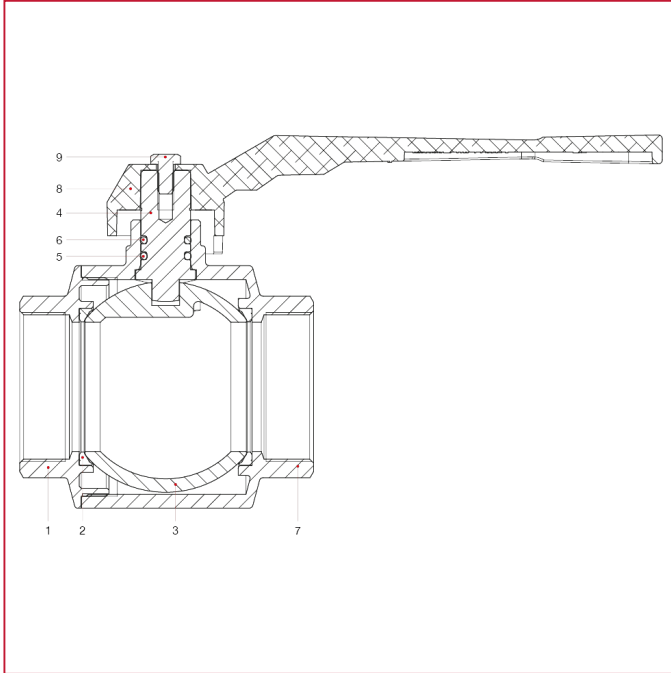

# 全通径球阀：MADRID

## 076 Madrid 全通径球阀

规格 1/4" 到 2" 材料

位置	产品说明	N.	材料
1	内牙端接头	1	黄铜镀镍 CW617N
2	阀座	2	P.T.F.E.
3	阀球	1	黄铜镀铬 CW617N
4	阀杆	1	黄铜 CW614N
5	O 型圈	1	NBR
6	O 型圈	1	Viton®
7	主体	1	黄铜镀镍 CW617N
8	杆	1	浸漆钢 P04
9	螺丝	1	镀锌钢 C4C

## 全通径球阀：MADRID

规格 2"1/2 到 4" 材料

位置	产品说明	N.	材料
1	内牙端接头	1	黄铜镀镍 CW617N
2	阀座	2	P.T.F.E.
3	阀球	1	黄铜镀铬 CW617N
4	阀杆	1	黄铜 CW614N
5	O 型圈	1	NBR
6	O 型圈	1	Viton®
7	主体	1	黄铜镀镍 CW617N
8	杆	1	铝
9	螺丝	1	镀锌 CB4 FF (C34)