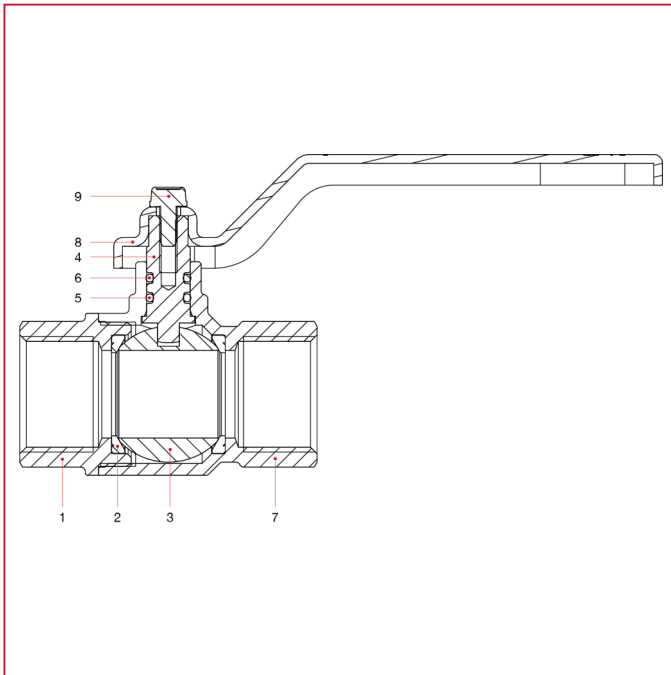

# 全通径球阀：MADRID

## 076 Madrid 全通径球阀

规格 1/4" 到 2" 材料

位置	产品说明	N.	材料
1	内牙端接头	1	黄铜镀镍 CW617N
2	阀座	2	P.T.F.E.
3	阀球	1	黄铜镀铬 CW617N
4	阀杆	1	黄铜 CW614N
5	O 型圈	1	NBR
6	O 型圈	1	Viton®
7	主体	1	黄铜镀镍 CW617N
8	杆	1	浸漆钢 P04
9	螺丝	1	镀锌钢 C4C

## 全通径球阀：MADRID

规格 2"1/2 到 4" 材料

位置	产品说明	N.	材料
1	内牙端接头	1	黄铜镀镍 CW617N
2	阀座	2	P.T.F.E.
3	阀球	1	黄铜镀铬 CW617N
4	阀杆	1	黄铜 CW614N
5	O 型圈	1	NBR
6	O 型圈	1	Viton®
7	主体	1	黄铜镀镍 CW617N
8	杆	1	铝
9	螺丝	1	镀锌 CB4 FF (C34)