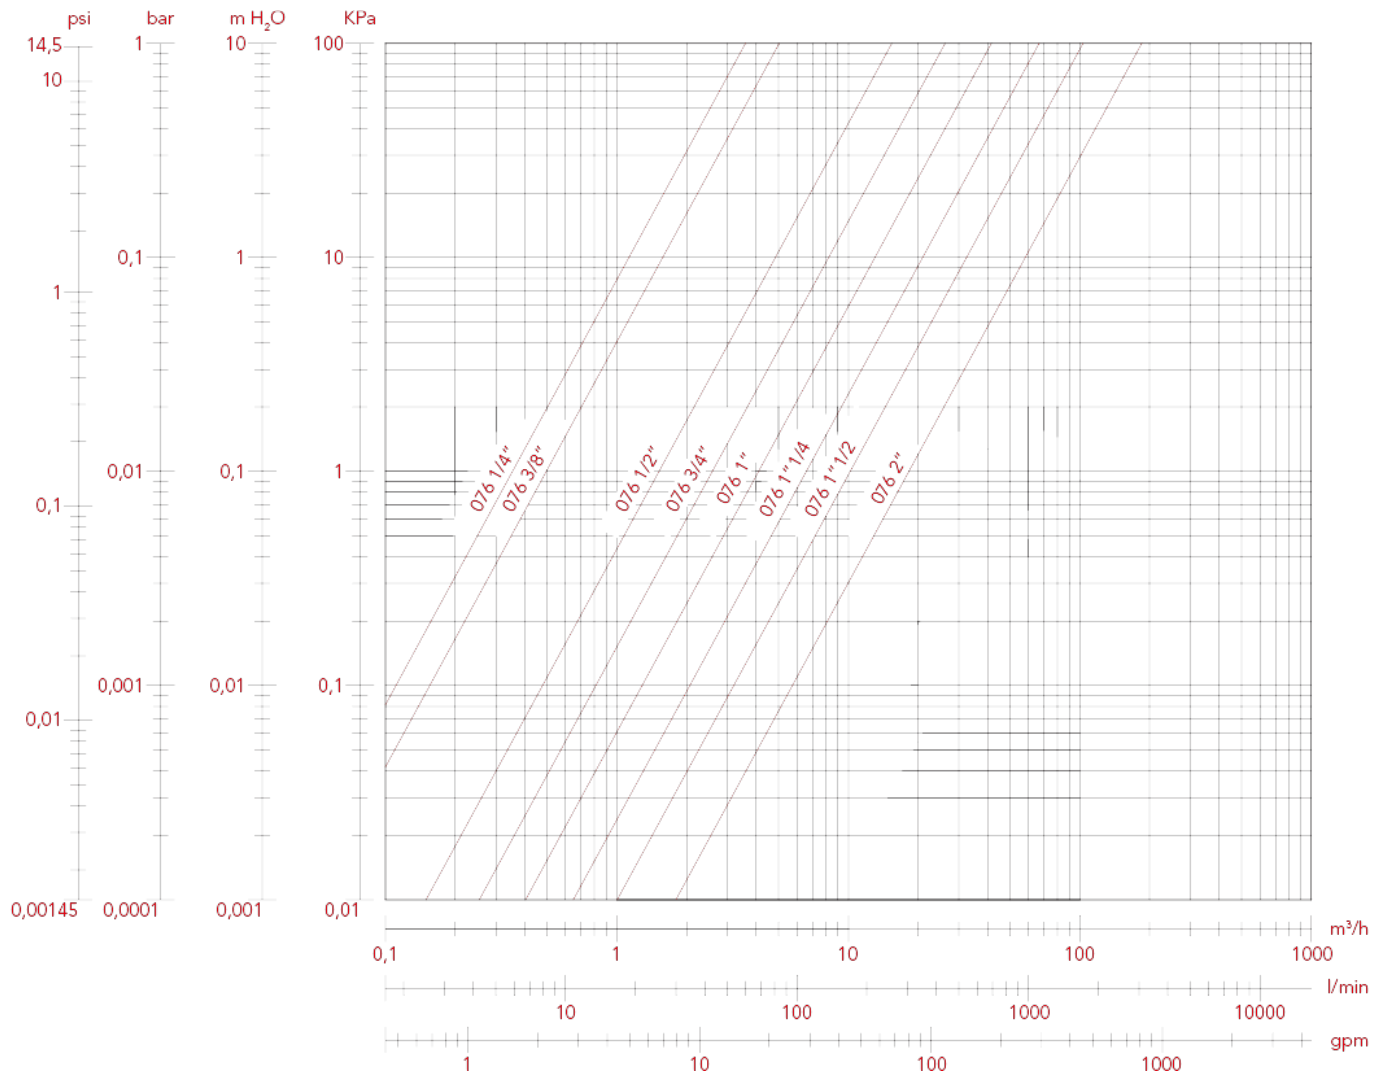

ПОЛНОПРОХОДНЫЕ ШАРОВЫЕ КРАНЫ: MADRID

076 MADRID кран шаровый, полнопроходной

ГРАФИК ПОТЕРЬ НАГРУЗКИ (с водой), размеры от 1/4" до 2"

| | 1/4" | 3/8" | 1/2" | 3/4" | 1" | 1"1/4" | 1"1/2" | 2" | 2"1/2" | 3" | 4" |
|-----------|------|------|-------|-------|-------|--------|--------|-----|--------|-----|-----|
| KV | 3,45 | 5,00 | 15,65 | 26,26 | 41,44 | 63,69 | 101 | 169 | 376 | 472 | 892 |

ПОЛНОПРОХОДНЫЕ ШАРОВЫЕ КРАНЫ: MADRID

ГРАФИК ПОТЕРЬ НАГРУЗКИ (с водой), размеры от 2"1/2 до 4"

| KV | 1/4" | 3/8" | 1/2" | 3/4" | 1" | 1"1/4" | 1"1/2" | 2" | 2"1/2" | 3" | 4" |
|----|------|------|-------|-------|-------|--------|--------|-----|--------|-----|-----|
| | 3,45 | 5,00 | 15,65 | 26,26 | 41,44 | 63,69 | 101 | 169 | 376 | 472 | 892 |