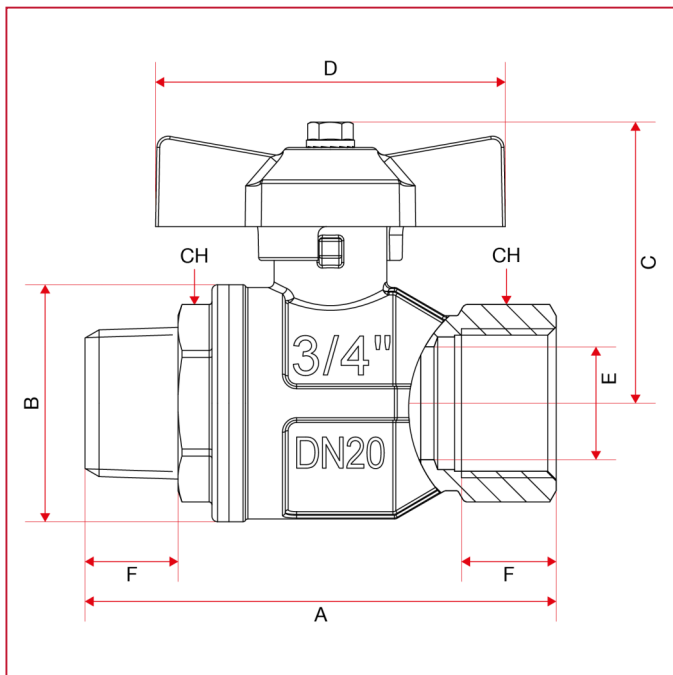

全通径燃气球阀：BERLIN

073 Berlin 全通径球阀

总尺寸

	1/2"	3/4"	1"
DN	15	20	25
A	76,5	83,5	93
B	32,5	42	49,5
C	44	50	53
D	54	62	62
E	15	20	25
F	15	16,3	19,1
G	15	16,5	19
CH	25	31	40
Kg/cm ² bar	5	5	5
LBS - psi	72,5	72,5	72,5