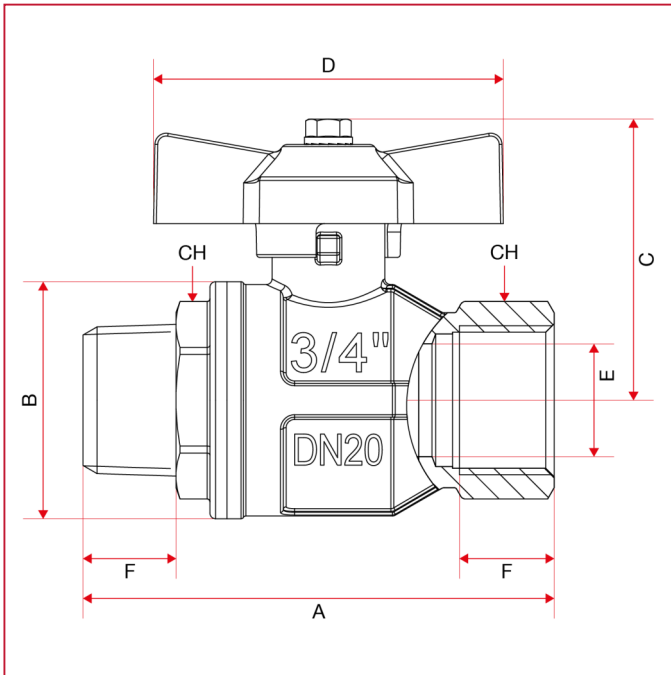

# 全通径燃气球阀：BERLIN

## 073 Berlin 全通径球阀

### 总尺寸

	1/2"	3/4"	1"
DN	15	20	25
A	76,5	83,5	93
B	32,5	42	49,5
C	44	50	53
D	54	62	62
E	15	20	25
F	15	16,3	19,1
G	15	16,5	19
CH	25	31	40
Kg/cm <sup>2</sup> bar	5	5	5
LBS - psi	72,5	72,5	72,5