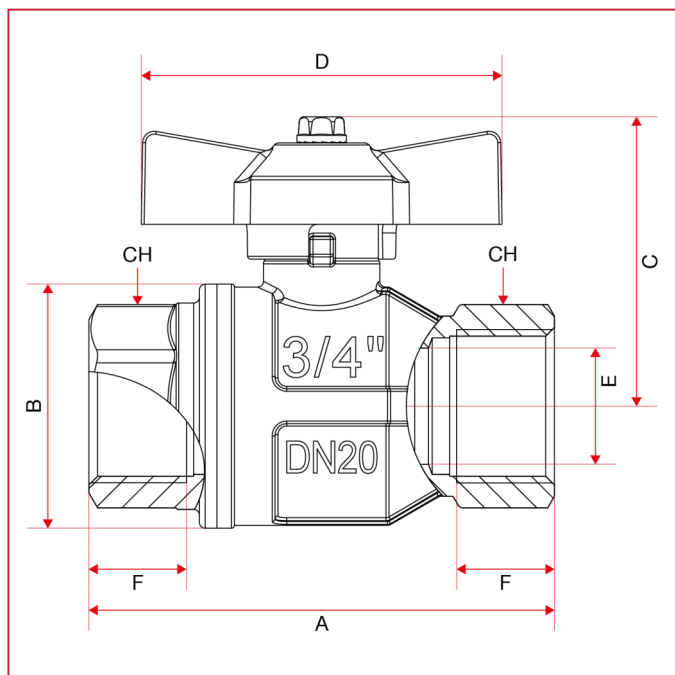

全口径燃气球阀：BERLIN

072 Berlin 全口径球阀

总尺寸

	1/2"	3/4"	1"
DN	15	20	25
A	75	80	90
B	32,5	42	49,5
C	44	50	53
D	54	62	62
E	15	20	25
F	15	16,3	19,1
CH	25	31	40
Kg/cm ² bar	5	5	5
LBS - psi	72,5	72,5	72,5