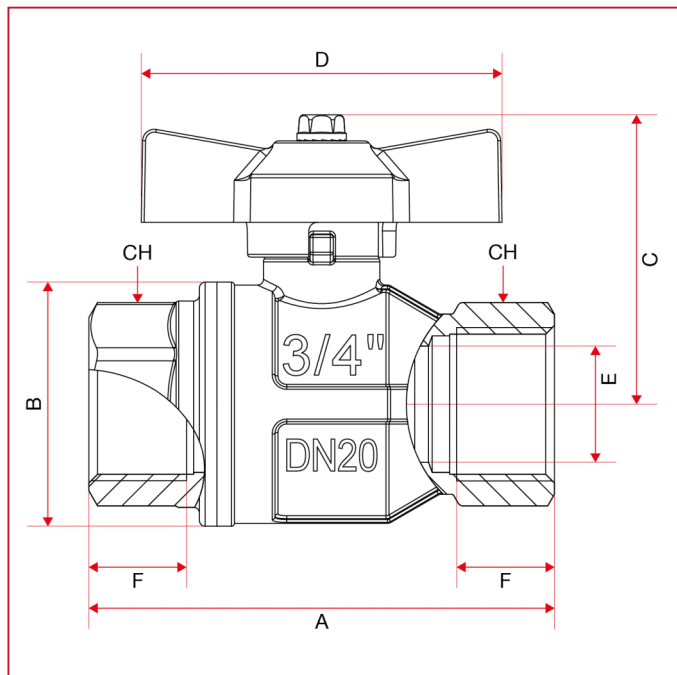

ПОЛНОПРОХОДНОЙ ШАРОВЫЕ КРАНЫ ДЛЯ ГАЗА: BERLIN

072 BERLIN кран шаровый, полнопроходной

ГАБАРИТНЫЕ РАЗМЕРЫ

	1/2"	3/4"	1"
DN	15	20	25
A	75	80	90
B	32,5	42	49,5
C	44	50	53
D	54	62	62
E	15	20	25
F	15	16,3	19,1
CH	25	31	40
Kg/cm ² bar	5	5	5
LBS - psi	72,5	72,5	72,5