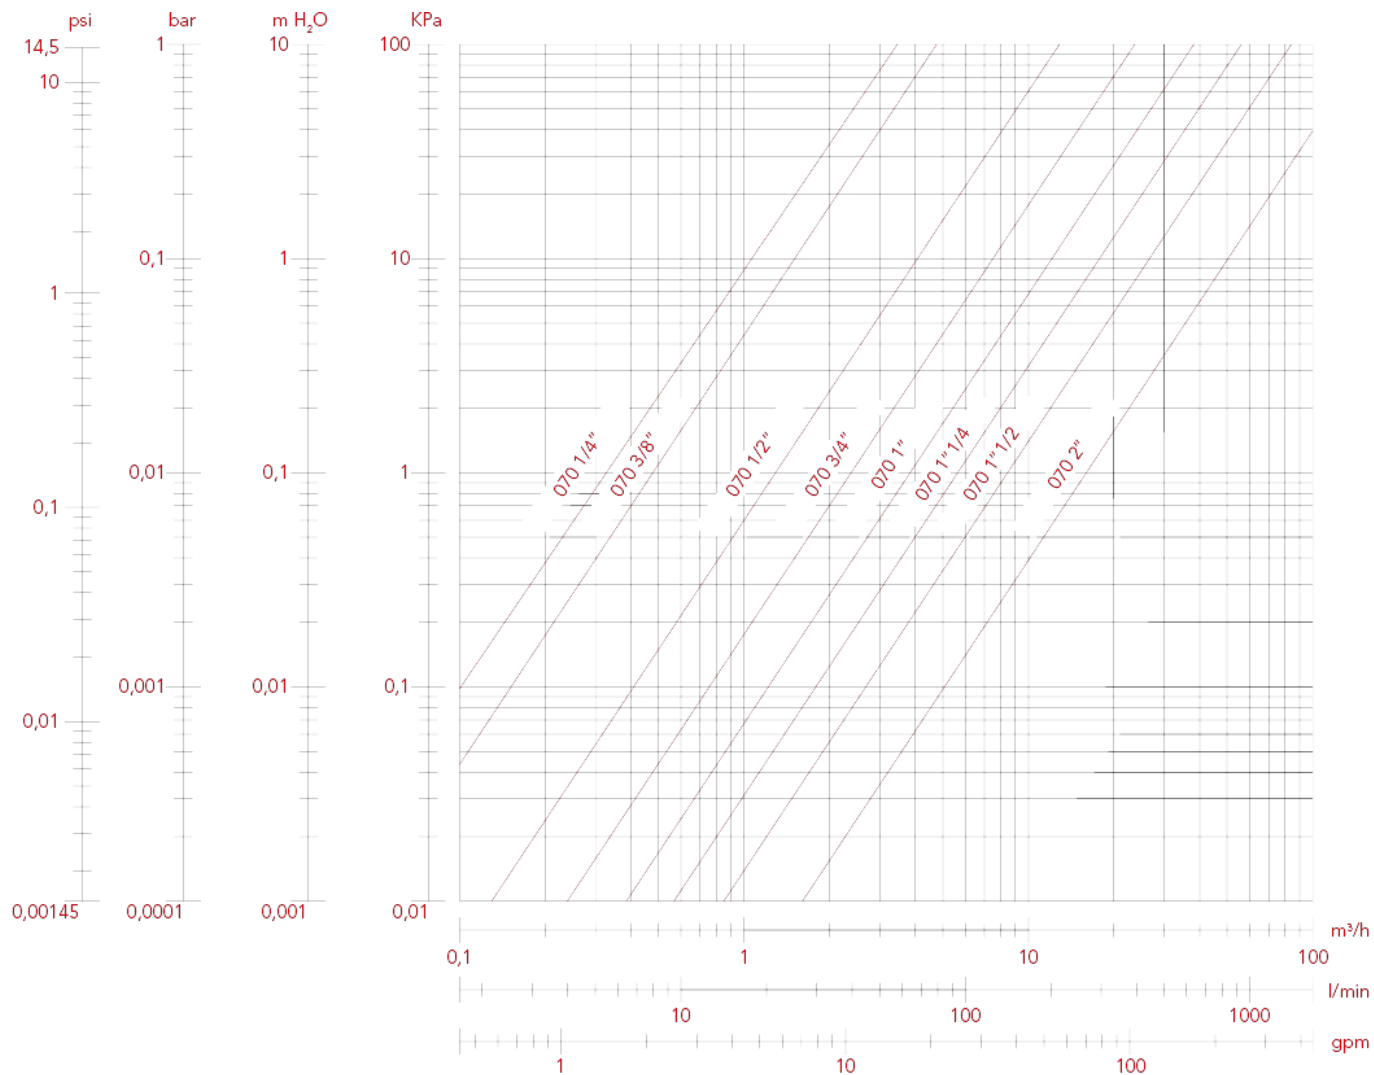

# ПОЛНОПРОХОДНОЙ ШАРОВЫЕ КРАНЫ ДЛЯ ГАЗА: BERLIN

## 071 BERLIN кран шаровый, полнопроходной

### ГРАФИК ПОТЕРЬ НАГРУЗКИ (с водой), размеры от 1/2" до 2"

	1/2"	3/4"	1"	1"1/4"	1"1/2"	2"	2"1/2"	3"	4"
KV	12,98	23,92	38,57	56,81	85	159	376	472	892

# ПОЛНОПРОХОДНОЙ ШАРОВЫЕ КРАНЫ ДЛЯ ГАЗА: BERLIN

ГРАФИК ПОТЕРЬ НАГРУЗКИ (с водой), размеры от 2"1/2 до 4"

	1/2"	3/4"	1"	1"1/4"	1"1/2"	2"	2"1/2"	3"	4"
KV	12,98	23,92	38,57	56,81	85	159	376	472	892