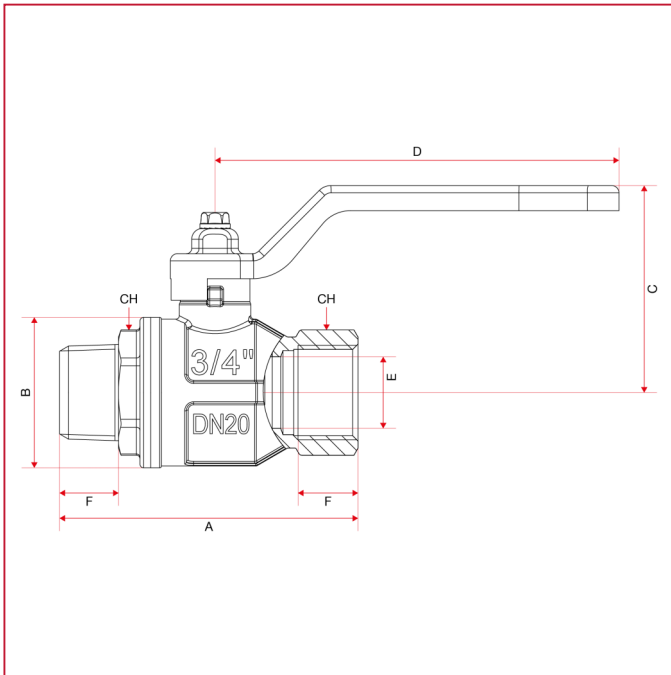

# 全口径燃气球阀：BERLIN

## 071 Berlin 全口径球阀

### 总尺寸

	1/2"	3/4"	1"	1"1/4"	1"1/2"	2"	2"1/2"	3"	4"
<b>DN</b>	15	20	25	32	40	50	65	80	100
<b>A</b>	76,5	83,5	93	110	121	140,5	155,5	178	208
<b>B</b>	32,5	42	49,5	59,5	72	86	122	142	180
<b>C</b>	49	58	61	75	91	98	126,75	135,75	153,75
<b>D</b>	88,5	113	113	138	157,8	157,8	250	250	250
<b>E</b>	15	20	25	32	38	49	63	74	97
<b>F</b>	15	16,3	19,1	21,4	21,4	25,7	25	27,5	30
<b>G</b>	15	16,5	19	21,5	21,5	26	21	24	23
<b>CH</b>	25	31	40	49	54	68,5			
<b>Kg/cm2 bar</b>	5	5	5	5	5	5	18	16	14
<b>LBS - psi</b>	72,5	72,5	72,5	72,5	72,5	72,5	261	232	203