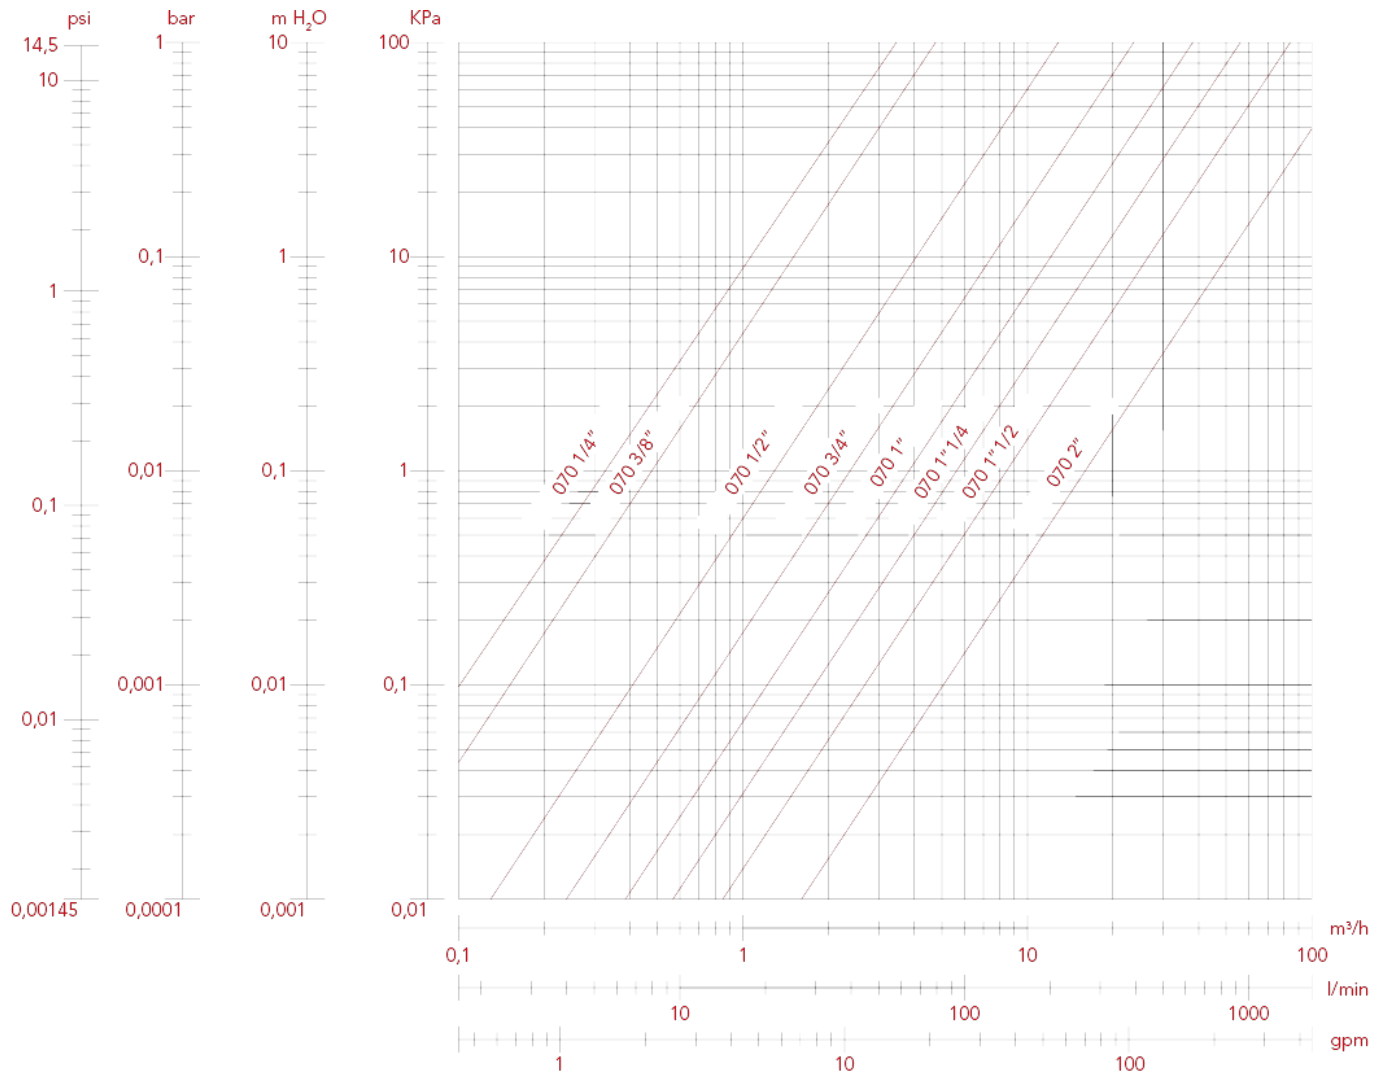

ПОЛНОПРОХОДНОЙ ШАРОВЫЕ КРАНЫ ДЛЯ ГАЗА: BERLIN

070 BERLIN кран шаровый, полнопроходной

ГРАФИК ПОТЕРЬ НАГРУЗКИ (с водой), размеры от 1/2" до 2"

	1/2"	3/4"	1"	1"1/4"	1"1/2"	2"	2"1/2"	3"	4"
KV	12,98	23,92	38,57	56,81	85	159	376	472	892

ПОЛНОПРОХОДНОЙ ШАРОВЫЕ КРАНЫ ДЛЯ ГАЗА: BERLIN

ГРАФИК ПОТЕРЬ НАГРУЗКИ (с водой), размеры от 2"1/2 до 4"

	1/2"	3/4"	1"	1"1/4"	1"1/2"	2"	2"1/2"	3"	4"
KV	12,98	23,92	38,57	56,81	85	159	376	472	892