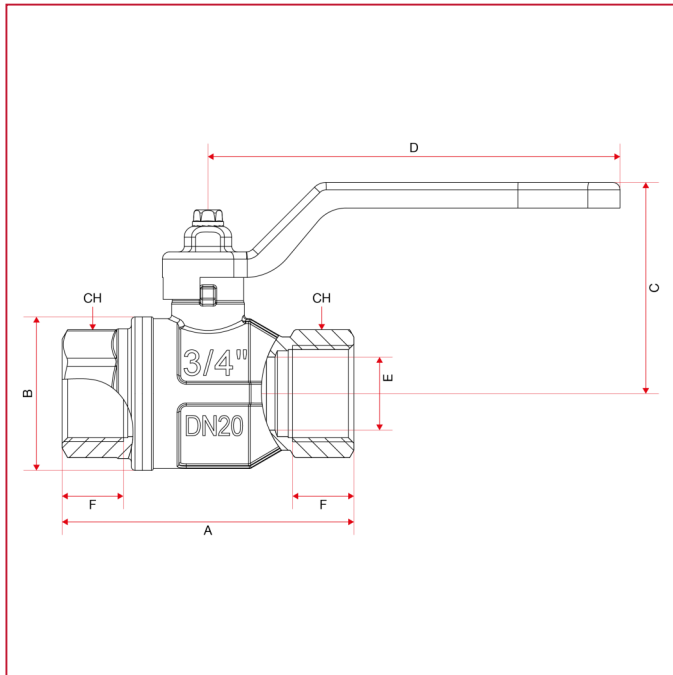

全口径燃气球阀：BERLIN

070 Berlin 全口径球阀

总尺寸

	1/2"	3/4"	1"	1"1/4"	1"1/2"	2"	2"1/2"	3"	4"
DN	15	20	25	32	40	50	65	80	100
A	75	80	90	110	120	140	148	168	204
B	32,5	42	49,5	59,5	72	86	122	142	180
C	49	58	61	75	91	98	126,75	135,75	153,75
D	88,5	113	113	138	157,8	157,8	250	250	250
E	15	20	25	32	40	50	65	80	100
F	15	16,3	19,1	21,4	21,4	25,7	25	27,5	30
CH	25	31	40	49	54	68,5			
Kg/cm² bar	5	5	5	5	5	5	18	16	14
LBS - psi	72,5	72,5	72,5	72,5	72,5	72,5	261	232	203