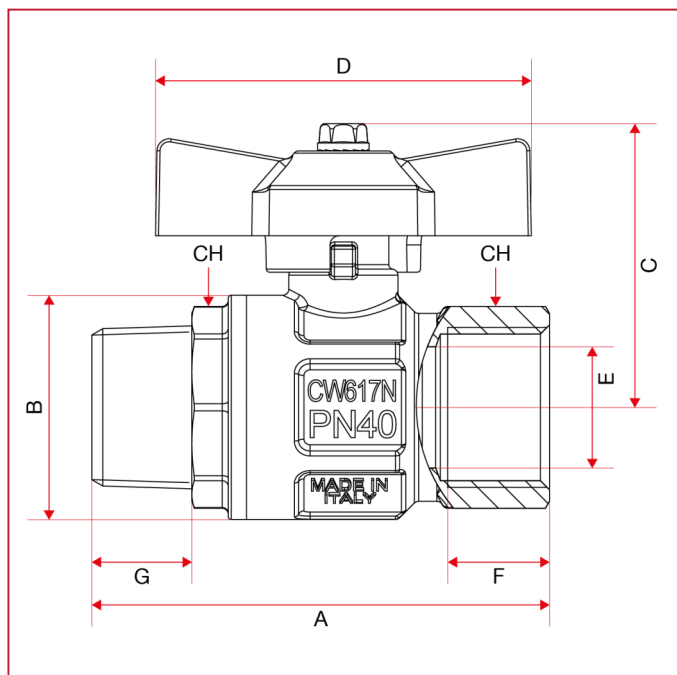

ПОЛНОПРОХОДНОЙ ШАРОВЫЕ КРАНЫ ДЛЯ ГАЗА: LONDON

069 LONDON кран шаровый, полнопроходной

ГАБАРИТНЫЕ РАЗМЕРЫ

	1/4"	3/8"	1/2"	3/4"	1"
DN	8	10	15	20	25
A	56,9	58,9	68	75,5	90,5
B	23,5	24	30,5	37	45,5
C	37,3	37,3	43,8	46,8	50,8
D	47	47	54	62	62
E	8	10	15	20	25
F	11	11,4	15	16,3	19,1
G	11	11,5	15	16,5	19
CH	18	21	25	31	38
Kg/cm ² bar	5	5	5	5	5
LBS - psi	72,5	72,5	72,5	72,5	72,5